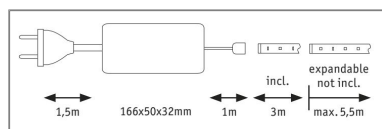

#### **Beschreibungstext:**

MaxLED-Strips 1000 sind mit 35W und 1100lm/m so leistungsstark, dass sie problemlos zur Raumausleuchtung eingesetzt werden können. Besonders in Profilen sind sie echte Highlights. Tageslichtweiße Strips sorgen für aktivierendes und konzentrationsförderndes Raum- und Nutzlicht. Das Basisset enthält neben dem Streifen mit einer Länge von 3m ein passendes Vorschaltgerät. Es lässt sich nach Bedarf mit zusätzlichen Strips, Verbindern und Steuerungseinheiten mit Fernbedienung erweitern. Bei der Planung darf die unten angegebene Maximallänge nicht überschritten werden.

#### **Lichttechnische Daten**

**Leuchtenlichtstrom:** 3.300 lm  
**Lichtausbeute:** 82,5 lm/W  
**Farbwiedergabe (CRI):** > 80  
**Leuchtmittel:** incl. 1x35 W

#### **Mechanische Daten**

**Montageort:** sonstige  
**Montageart:** Aufbau  
**Abmessungen:** H: 3 T: 12,5 mm  
**Material:** Metall  
**Farbe:** Silber  
**Gewicht:** 0,377 kg