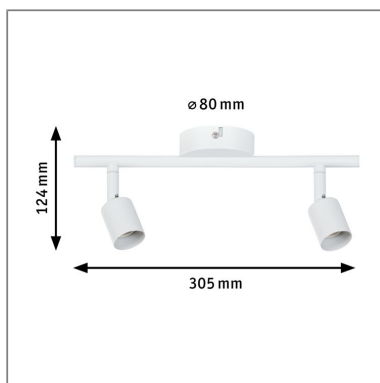

Produktname: Spotlight Carolina GU10 230V max. 2x10W dimmbar Weiß matt
Artikelnummer: 66764
EAN-Nummer: 4000870667644
Hersteller: Paulmann

Beschreibungstext:

Das zweiflämmige Spotlight der Serie Carolina in der Farbe Weiß matt eröffnet vielfältige Einsatzmöglichkeiten und fügt sich mit seinem schlichten Design nahtlos in jede Wohnsituation ein. Das Leuchtmittel ist frei wählbar. Es lassen sich beliebige Reflektorlampen mit GU10-Sockel und einer Leistung von maximal 10 Watt einsetzen.

Lichttechnische Daten

Elektrische Daten

Eingangsspannung: 230 V
Dimmbarkeit: dimmbar
Schutzklasse: Schutzklasse I

Mechanische Daten

Montageort: Decke & Wand
Montageart: Aufbau
Abmessungen: H: 124 x B: 305 x T: 80 mm
Material: Metall
Farbe: Weiß matt
Schutzart: IP20
Gewicht: 0,323 kg