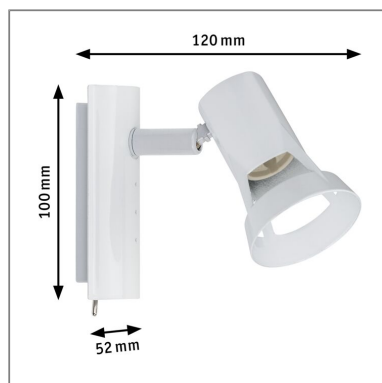

Produktname: Spotlight Teja GU10 230V max. 10W dimmbar Weiß
Artikelnummer: 66702
EAN-Nummer: 4000870667026
Hersteller: Paulmann

Beschreibungstext:

Die Spotlights der Serie Teja in Weiß eröffnen vielfältige Einsatzmöglichkeiten und fügen sich mit ihrem schlichten Design nahtlos in jede Wohnsituation ein. Das Leuchtmittel ist frei wählbar. Es lassen sich beliebige Reflektorlampen mit GU10-Sockel und einer Leistung von max. 10W einsetzen.

Lichttechnische Daten

Elektrische Daten

Eingangsspannung: 230 V

Dimmbarkeit: dimmbar

Mechanische Daten

Montageort: Decke & Wand

Montageart: Aufbau

Abmessungen: H: 100 x B: 52 x T: 120 mm

Material: Metall

Farbe: Weiß

Schutzart: IP20

Gewicht: 0,241 kg