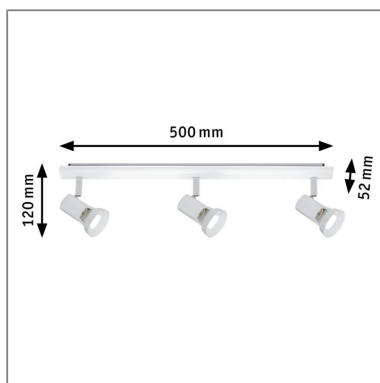

**Produktname:** Spotlight Teja GU10 230V max. 3x10W dimmbar Weiß  
**Artikelnummer:** 66704  
**EAN-Nummer:** 4000870667040  
**Hersteller:** Paulmann

## **Beschreibungstext:**

Die Spotlights der Serie Teja in Weiß eröffnen vielfältige Einsatzmöglichkeiten und fügen sich mit ihrem schlichten Design nahtlos in jede Wohnsituation ein. Das Leuchtmittel ist frei wählbar. Es lassen sich beliebige Reflektorlampen mit GU10-Sockel und einer Leistung von max. 3x10W einsetzen.

## **Mechanische Daten**

**Montageort:** Decke & Wand

**Montageart:** Aufbau

**Abmessungen:** H: 120 x B: 500 x T: 52 mm

**Material:** Metall

**Farbe:** Weiß

**Schutzart:** IP20

**Gewicht:** 1,124 kg