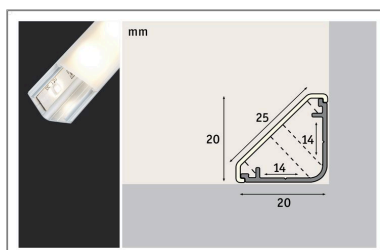

Produktname: LED Strip Profil Delta 1m Alu & Satin
Artikelnummer: 70262
EAN-Nummer: 4000870702628
Hersteller: Paulmann

Beschreibungstext:

Delta Profil wird mit LED-Strips in beliebiger Lichtfarbe bestückt und ermöglicht dekorative Effekte für Fußleisten und Abschlusskanten. Auch als Zusatzlicht für Nutzflächen und Unterschränke einsetzbar oder bei Schatten- und Gefahrstellen als Orientierungs- und Leitlicht. Dauerlicht bei sparsamer LED-Bestückung.

Lichttechnische Daten

Elektrische Daten

Mechanische Daten

Montageort: sonstige

Montageart: Aufbau

Abmessungen: H: 20 T: 20 mm

Material: Aluminium & Kunststoff

Farbe: Alu & Satin

Gewicht: 0,152 kg