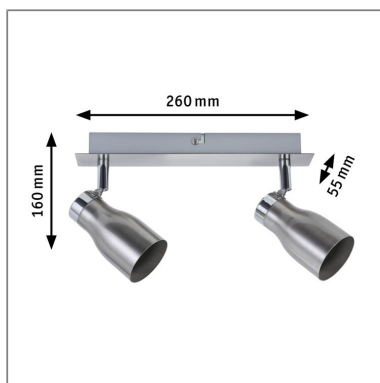

Produktname: Spotlight Meli GU10 230V max. 2x10W dimmbar Nickel satiniert
Artikelnummer: 66687
EAN-Nummer: 4000870666876
Hersteller: Paulmann

Beschreibungstext:

Das zweiflämmige Spotlight der Serie Meli in Nickel satiniert eröffnet vielfältige Einsatzmöglichkeiten und fügt sich mit seinem schlichten Design nahtlos in jede Wohnsituation ein. Das Leuchtmittel ist frei wählbar. Es lassen sich beliebige Reflektorlampen mit GU10-Sockel und einer Leistung von max. 2x10W einsetzen.

Lichttechnische Daten

Elektrische Daten

Eingangsspannung: 230 V
Dimmbarkeit: dimmbar
Schutzklasse: Schutzklasse II

Mechanische Daten

Montageort: Decke
Montageart: Aufbau
Abmessungen: H: 160 x B: 260 x T: 55 mm
Material: Metall
Farbe: Nickel satiniert
Schutzart: IP20
Gewicht: 0,673 kg