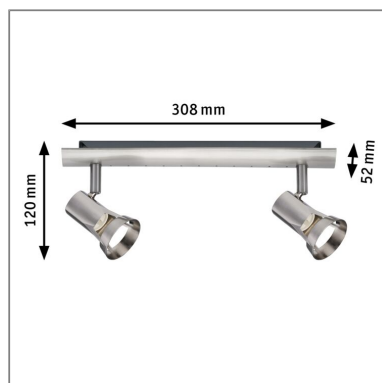

Produktname: Spotlight Teja GU10 230V max. 2x10W dimmbar Nickel satiniert
Artikelnummer: 66699
EAN-Nummer: 4000870666999
Hersteller: Paulmann

Beschreibungstext:

Die Spotlights der Serie Teja in Nickel satiniert eröffnen vielfältige Einsatzmöglichkeiten und fügen sich mit ihrem schlichten Design nahtlos in jede Wohnsituation ein. Das Leuchtmittel ist frei wählbar. Es lassen sich beliebige Reflektorlampen mit GU10-Sockel und einer Leistung von max. 2x10W einsetzen.

Lichttechnische Daten

Elektrische Daten

Eingangsspannung: 230 V

Dimmbarkeit: dimmbar

Mechanische Daten

Montageort: Decke & Wand

Montageart: Aufbau

Abmessungen: H: 120 x B: 308 x T: 52 mm

Material: Metall

Farbe: Nickel satiniert

Schutzart: IP20

Gewicht: 0,674 kg