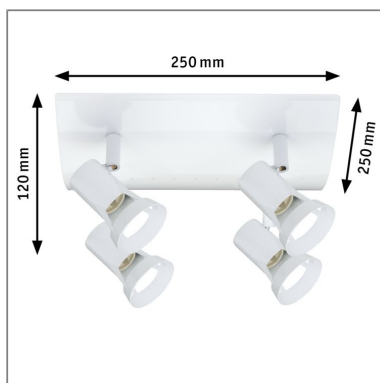

Produktname: Spotlight Teja GU10 230V max. 4x10W dimmbar Weiß
Artikelnummer: 66705
EAN-Nummer: 4000870667057
Hersteller: Paulmann

Beschreibungstext:

Die Spotlights der Serie Teja in Weiß eröffnen vielfältige Einsatzmöglichkeiten und fügen sich mit ihrem schlichten Design nahtlos in jede Wohnsituation ein. Das Leuchtmittel ist frei wählbar. Es lassen sich beliebige Reflektorlampen mit GU10-Sockel und einer Leistung von max. 4x10W einsetzen.

Lichttechnische Daten

Elektrische Daten

Eingangsspannung: 230 V

Dimmbarkeit: dimmbar

Mechanische Daten

Montageort: Decke & Wand

Montageart: Aufbau

Abmessungen: H: 120 x B: 250 x T: 250 mm

Material: Metall

Farbe: Weiß

Schutzart: IP20

Gewicht: 1,271 kg