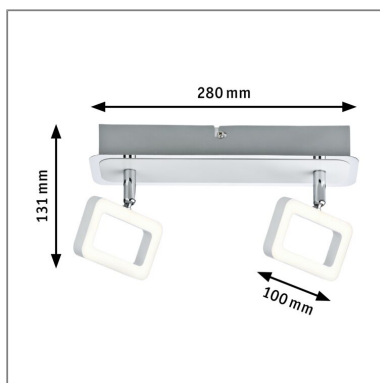

Produktname: Spotlight Frame 3000K 2x320lm 230V 2x4,5W Weiß matt & Chrom
Artikelnummer: 66639
EAN-Nummer: 4000870666395
Hersteller: Paulmann

Beschreibungstext:

Die Spotlights der Serie Frame eröffnen vielfältige Einsatzmöglichkeiten und fügen sich mit ihrem stylischen Design nahtlos in jede Wohnsituation ein. Die Farbkombination aus mattem Weiß und poliertem Chrom sowie die rahmenartigen Spots machen sie zu modernen Hinguckern. Die fest verbauten LED-Leuchtmittel punkten mit ihrer Energieeffizienz und einer langen Lebensdauer.

Lichttechnische Daten

Leuchtenlichtstrom: 320 lm
Lichtausbeute: 29,091 lm/W
Ausstrahlwinkel: 110 °
Leuchtmittel: incl. 2x4,5 W

Elektrische Daten

Systemleistung: 11 W
Eingangsspannung: 230 V
Schutzklasse: Schutzklasse II

Mechanische Daten

Montageort: Decke
Montageart: Aufbau
Abmessungen: H: 131 x B: 280 x T: 100 mm
Material: Metall
Farbe: Weiß matt & Chrom
Schutzart: IP20
Gewicht: 0,525 kg