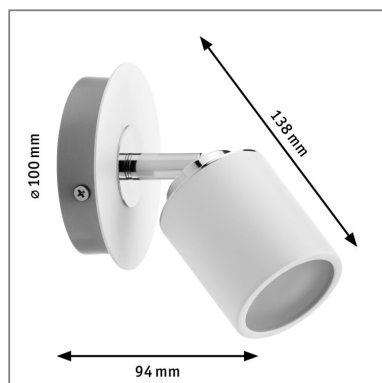

Produktname: Spotlight Tube IP44 GU10 230V max. 10W dimmbar Weiß & Chrom
Artikelnummer: 66717
EAN-Nummer: 4000870667170
Hersteller: Paulmann

**Beschreibungstext:**

Das einflammige Spotlight der Serie Tube in Weiß & Chrom eröffnet vielfältige Einsatzmöglichkeiten und fügt sich mit seinem schlichten Design nahtlos in jede Wohnsituation ein. Durch den Spritzwasserschutz ist selbst die Montage in Feuchträumen kein Problem. Das Leuchtmittel ist frei wählbar. Es lassen sich beliebige Reflektorlampen mit GU10-Sockel und einer Leistung von max. 10W einsetzen.

Lichttechnische Daten**Elektrische Daten**

Eingangsspannung: 230 V
Dimmbarkeit: dimmbar
Schutzklasse: Schutzklasse II

Mechanische Daten

Montageort: Decke & Wand
Montageart: Aufbau
Abmessungen: H: 138 T: 94 mm
Material: Metall
Farbe: Weiß & Chrom
Schutzart: IP44
Gewicht: 0,421 kg