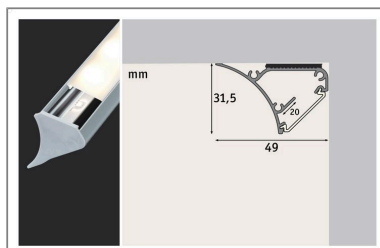

| | |
|-----------------------|---------------------------------|
| Produktname: | LED Strip Profil Corner 1m Grau |
| Artikelnummer: | 70440 |
| EAN-Nummer: | 4000870704400 |
| Hersteller: | Paulmann |

**Beschreibungstext:**

Corner Profil bietet innovative Möglichkeiten zur dekorativen Raumbelichtung mit LED-Strips beliebiger Lichtfarbe. Der Lichtaustritt ist schräg gegen die Wand gerichtet und lässt die Decke anmutig schweben. Das Profil in Form einer schlichten Hohlkehle kann farblich angepasst werden und ist tapezierbar.

Lichttechnische Daten**Elektrische Daten****Mechanische Daten****Montageort:** Decke & Wand**Montageart:** Aufbau**Abmessungen:** H: 31,5 T: 49 mm**Material:** Kunststoff**Farbe:** Grau**Gewicht:** 0,232 kg