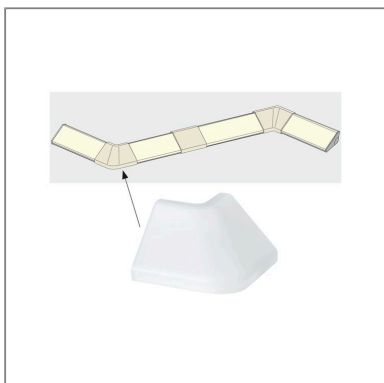

Produktname: LED Strip Profil Delta Verbinder Outside Corner 2er Pack Satin
Artikelnummer: 70265
EAN-Nummer: 4000870702659
Hersteller: Paulmann

Beschreibungstext:

Delta Profil Corner - für den einfachen Anschluss von Profilen an Raum-Außenecken.

Lichttechnische Daten

Elektrische Daten

Mechanische Daten

Montageort: sonstige

Abmessungen: H: 21 x B: 35 x T: 35 mm

Material: Kunststoff

Farbe: Satin

Gewicht: 0,001 kg