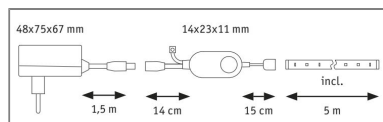

#### Beschreibungstext:

Den SimpLED-Strip auf die gewünschte Länge zuschneiden, aufkleben und in die Steckdose stecken: so einfach können stimmungsvolle Lichtakzente an Möbeln oder in Profilen gesetzt werden. Das flexible Material passt sich an verschiedenste Untergründe an. Schutz vor Staub und Spritzwasser bietet die Beschichtung, sodass der Einsatz an Spüle und Waschbecken problemlos möglich ist. Dank der stimmungsvollen Farbwechselfunktion schaffen der Strip mit einer Länge von 5m ein individuelles Wohnambiente - von einfarbiger Dauerbeleuchtung bis hin zu mehrfarbigen Lichteffekten ist alles möglich. Farbeinstellungen lassen sich ganz bequem via Zigbee 3.0 vornehmen.

#### Lichttechnische Daten

**Leuchtenlichtstrom:** 500 lm  
**Leuchtmittel:** incl. 1x20 W

#### Mechanische Daten

**Abmessungen:** H: 2 x B: 10 x mm  
**Material:** Kunststoff  
**Farbe:** Weiß  
**Schutzart:** IP20  
**Gewicht:** 0,333 kg