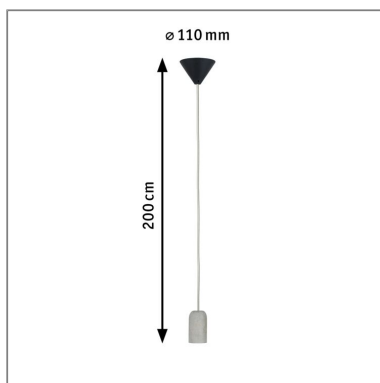

Produktname: Neordic Pendelleuchte Jano E27 max. 60W Grau & Schwarz dimmbar Beton & Kunststoff

Artikelnummer: 50388

EAN-Nummer: 4000870503881

Hersteller: Paulmann

Beschreibungstext:

Die Pendellampe Jano steht für stylisches Licht im Retrolook. Der Materialmix aus mit Stoff ummanteltem Kabel und Metall macht das Pendel zum dekorativen Hingucker. Egal ob einzeln oder als Ensemble arrangiert - in Kombination mit dekorativen Leuchtmittel ergeben sich individuelle Lichtszenarien.

Lichttechnische Daten

Elektrische Daten

Eingangsspannung: 230 V

Dimmbarkeit: dimmbar

Schutzklasse: Schutzklasse II

Mechanische Daten

Montageort: Decke

Material: Beton & Kunststoff

Farbe: Grau & Schwarz

Schutzart: IP20

Gewicht: 0,418 kg