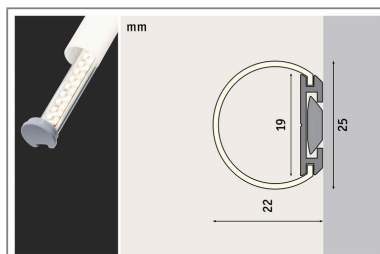

<b>Produktname:</b>	LED Strip Profil Tube 2m Alu eloxiert
<b>Artikelnummer:</b>	70560
<b>EAN-Nummer:</b>	4000870705605
<b>Hersteller:</b>	Paulmann

## **Beschreibungstext:**

Das 2 Meter lange Deckenprofil Tube sorgt für einen homogenen Lichtstreifen an der Zimmerdecke. Es kann mit YourLED oder MaxLED Stripes bestückt werden, wobei die homogene Wirkung nur mit MaxLED erzielt wird. Das Aluprofil ist kaum sichtbar und dient als Basis-Platte für den gewölbten Diffusor. In dem Set sind das Profil, Clips und Endkappen enthalten.

## **Mechanische Daten**

**Abmessungen:** H: 22 T: 22 mm

**Material:** Aluminium & Kunststoff

**Farbe:** Alu eloxiert

**Gewicht:** 0,34 kg