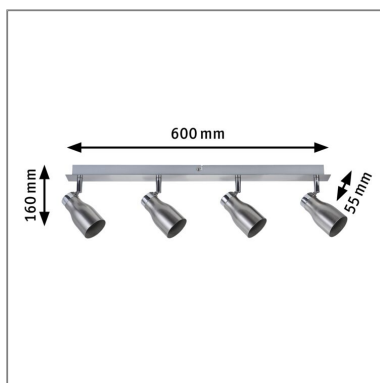

Produktname: Spotlight Meli GU10 230V max. 4x10W dimmbar Nickel satiniert
Artikelnummer: 66689
EAN-Nummer: 4000870666890
Hersteller: Paulmann

Beschreibungstext:

Das vierflamige Spotlight der Serie Meli in Nickel satiniert eröffnet vielfältige Einsatzmöglichkeiten und fügt sich mit seinem schlichten Design nahtlos in jede Wohnsituation ein. Das Leuchtmittel ist frei wählbar. Es lassen sich beliebige Reflektorlampen mit GU10-Sockel und einer Leistung von max. 4x10W einsetzen.

Lichttechnische Daten

Elektrische Daten

Eingangsspannung: 230 V
Dimmbarkeit: dimmbar
Schutzklasse: Schutzklasse II

Mechanische Daten

Montageort: Decke
Montageart: Aufbau
Abmessungen: H: 160 x B: 600 x T: 55 mm
Material: Metall
Farbe: Nickel satiniert
Schutzart: IP20
Gewicht: 1,19 kg