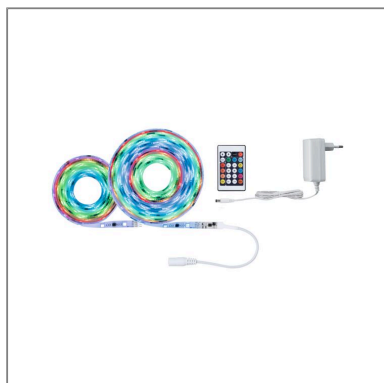

Produktname: SimpLED Motion LED Strip RGB Komplettsset 7,6m 15W 65lm/m RGB 18VA
Artikelnummer: 70514
EAN-Nummer: 4000870705148
Hersteller: Paulmann

**Beschreibungstext:**

Farben in Bewegung! Das 7,5 Meter SimpLED Motion Set sorgt für spektakuläre Lichteffekte. Landebahn-Lauflicht, Meteor-Schweif und weitere tolle Szenarien werden hier per Knopfdruck auf der mitgelieferten Fernbedienung erzeugt. Neben der kompletten Steuerung aller LED's wie bei klassischen RGB Strips, kann hier jede LED einzeln digital angesteuert werden. So können z.B. Farbübergänge von Rot über Orange zu Gelb gleichzeitig auf dem Stripe erzeugt werden.

Lichttechnische Daten

Leuchtenlichtstrom: 494 lm

Lichtausbeute: 0 lm/W

Leuchtmittel: incl. 1x15 W

Elektrische Daten

Systemleistung: 17 W

Eingangsspannung: 230/12 V

Dimmbarkeit: dimmbar

Schutzklasse: Schutzklasse II

Mechanische Daten

Abmessungen: H: 3 T: 10 mm

Material: Kunststoff

Farbe: Weiß

Gewicht: 0,43 kg