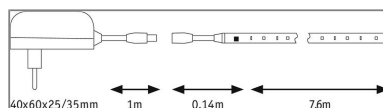

Produktname: SimpLED Motion LED Strip RGB Komplettsset 7,6m 15W 65lm/m RGB 18VA
Artikelnummer: 70514
EAN-Nummer: 4000870705148
Hersteller: Paulmann

**Beschreibungstext:**

Farben in Bewegung! Das 7,5 Meter SimpLED Motion Set sorgt für spektakuläre Lichteffekte. Landebahn-Lauflicht, Meteor-Schweif und weitere tolle Szenarien werden hier per Knopfdruck auf der mitgelieferten Fernbedienung erzeugt. Neben der kompletten Steuerung aller LED's wie bei klassischen RGB Strips, kann hier jede LED einzeln digital angesteuert werden. So können z.B. Farbübergänge von Rot über Orange zu Gelb gleichzeitig auf dem Stripe erzeugt werden.

Lichttechnische Daten

Leuchtenlichtstrom: 494 lm

Lichtausbeute: 0 lm/W

Leuchtmittel: incl. 1x15 W

Elektrische Daten

Systemleistung: 17 W

Eingangsspannung: 230/12 V

Dimmbarkeit: dimmbar

Schutzklasse: Schutzklasse II

Mechanische Daten

Abmessungen: H: 3 T: 10 mm

Material: Kunststoff

Farbe: Weiß

Gewicht: 0,43 kg