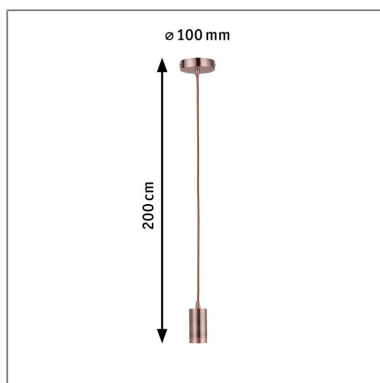

Produktname: Neordic Pendelleuchte Haldis E27 max. 60W Kupfer dimmbar Metall
Artikelnummer: 50387
EAN-Nummer: 4000870503874
Hersteller: Paulmann

Beschreibungstext:

Die Pendellampe Haldis steht für stylisches Licht im Retrolook. Der Materialmix aus mit Stoff ummanteltem Kabel und Metall macht das Pendel zum dekorativen Hingucker. Egal ob einzeln oder als Ensemble arrangiert - in Kombination mit dekorativen Leuchtmittel ergeben sich individuelle Lichtszenarien.

Lichttechnische Daten

Elektrische Daten

Eingangsspannung: 230 V
Dimmbarkeit: dimmbar
Schutzklasse: Schutzklasse II

Mechanische Daten

Montageort: Decke
Material: Metall
Farbe: Kupfer
Schutzart: IP20
Gewicht: 0,468 kg