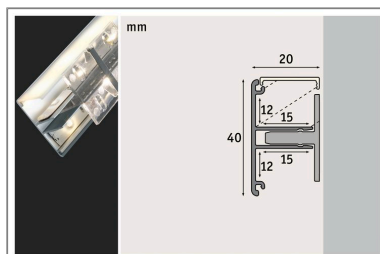

Produktname:	LED Strip Profil Duo 1m Alu eloxiert
Artikelnummer:	70520
EAN-Nummer:	4000870705209
Hersteller:	Paulmann

Beschreibungstext:

Das 1 Meter lange Duo-Profil Set sorgt für zweiseitige Beleuchtungseffekte an der Wand, die Lichtwirkung ändert sich je nach Position der LED Stripes. Es kann mit YourLED oder MaxLED Stripes bestückt werden. In dem Set sind das Profil, zwei Clips und ein Diffusor enthalten.

Lichttechnische Daten

Elektrische Daten

Mechanische Daten

Abmessungen: H: 40 T: 20 mm

Material: Aluminium

Farbe: Alu eloxiert

Gewicht: 0,33 kg