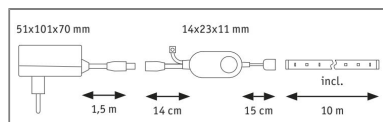

Produktname: SimpLED LED Strip Smart Home Zigbee 3.0 RGB Komplettsset 10m 26W 90lm/m 30LEDs/m RGB 36VA
Artikelnummer: 70535
EAN-Nummer: 4000870705353
Hersteller: Paulmann

Beschreibungstext:

Den SimpLED-Strip auf die gewünschte Länge zuschneiden, aufkleben und in die Steckdose stecken: so einfach können stimmungsvolle Lichtakzente an Möbeln oder in Profilen gesetzt werden. Das flexible Material passt sich an verschiedenste Untergründe an. Schutz vor Staub und Spritzwasser bietet die Beschichtung, sodass der Einsatz an Spüle und Waschbecken problemlos möglich ist. Dank der stimmungsvollen Farbwechselfunktion schaffen der Strip mit einer Länge von 10m ein individuelles Wohnambiente - von einfarbiger Dauerbeleuchtung bis hin zu mehrfarbigen Lichteffekten ist alles möglich. Farbeinstellungen lassen sich ganz bequem via Zigbee 3.0 vornehmen.

Lichttechnische Daten

Leuchtenlichtstrom: 900 lm
Leuchtmittel: incl. 1x26 W

Elektrische Daten

Systemleistung: 36 W
Eingangsspannung: 230/12 V
Dimmbarkeit: dimmbar
Schutzklasse: Schutzklasse II

Mechanische Daten

Abmessungen: H: 2 x B: 10 x mm
Material: Kunststoff
Farbe: Weiß
Schutzart: IP20
Gewicht: 0,591 kg