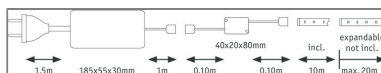

Produktname: MaxLED 500 LED Strip Smart Home Bluetooth Tunable White Basisset 10m 47W 550lm/m Tunable White 80VA

Artikelnummer: 70565

EAN-Nummer: 4000870705650

Hersteller: Paulmann

Beschreibungstext:

MaxLED-Strips 500 sind mit 47W und 550lm/m so leistungsstark, dass sie problemlos zur Raumausleuchtung eingesetzt werden können. Besonders in Profilen sind sie echte Highlights. Dank der intelligenten Weißlichtsteuerung Tunable White lässt sich die Lichtfarbe der Strips individuell variieren - von tageslichtweißem Arbeitslicht bis hin zu warmweißer Entspannungsbeleuchtung ist alles möglich. Das Set enthält neben dem Streifen mit einer Länge von 10m ein passendes Vorschaltgerät sowie den MaxLED Dimm/Schalt Controller aus der Smart Home Serie. Damit lässt sich der Strip schalten und dimmen. Der Controller wird über Bluetooth angesteuert – es kann zwischen der kostenlosen Paulmann Bluetooth App für Smartphone und Tablet oder der separat erhältlichen Smart Home Fernbedienung gewählt werden.

Lichttechnische Daten

Leuchtenlichtstrom: 5.500 lm

Lichtausbeute: 103,774 lm/W

Farbwiedergabe (CRI): > 80

Ausstrahlwinkel: 120 °

Leuchtmittel: incl. 1x47 W

Mechanische Daten

Abmessungen: H: 3 T: 12,5 mm

Material: Kunststoff

Farbe: Silber

Gewicht: 0,303 kg

Elektrische Daten

Systemleistung: 53 W

Eingangsspannung: 230/24 V

Dimmbarkeit: dimmbar

Schutzklasse: Schutzklasse II