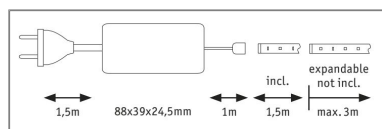

Produktname: MaxLED 500 LED Strip Warmweiß Basisset 1,5m 9W 550lm/m 2700K 20VA
Artikelnummer: 70577
EAN-Nummer: 4000870705773
Hersteller: Paulmann

Beschreibungstext:

MaxLED-Strips 500 sind mit 9W und 550lm/m so leistungsstark, dass sie problemlos zur Raumausleuchtung eingesetzt werden können. Besonders in Profilen sind sie echte Highlights. Warmweiße Strips sorgen für gemütliches und entspannendes Raum- und Nutzlicht. Das Basisset enthält neben dem Streifen mit einer Länge von 1,5m ein passendes Vorschaltgerät. Es lässt sich nach Bedarf mit zusätzlichen Strips, Verbindern und Steuerungseinheiten mit Fernbedienung erweitern. Bei der Planung darf die unten angegebene Maximallänge nicht überschritten werden.

Lichttechnische Daten

Leuchtenlichtstrom: 825 lm
Lichtausbeute: 75 lm/W
Farbwiedergabe (CRI): > 80
Leuchtmittel: incl. 1x9 W

Elektrische Daten

Systemleistung: 11 W
Eingangsspannung: 230/24 V
Dimmbarkeit: dimmbar
Schutzklasse: Schutzklasse II

Mechanische Daten

Montageort: sonstige
Montageart: Aufbau
Abmessungen: H: 3 T: 12,5 mm
Material: Metall
Farbe: Silber
Gewicht: 0,252 kg