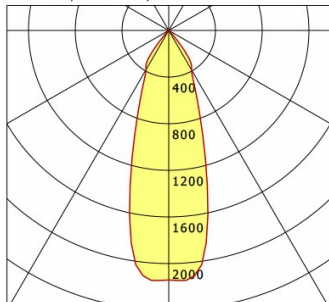

Standardoptionen

Sonderoptionen

Lichttechnik / Normen

Leuchtmittel	LED Spot / CRI 80 / 4000 K
EPREL Lichtquellen	851282
Lebensdauer	L90 B50 50.000 h
	L80 B50 100.000 h
	L80 B20 50.000 h
Systemleistung	36.0 W
Leuchten-Lichtstrom	3740 lm
Systemeffizienz	103.88 lm/W
Moduleffizienz	162.17 lm/W
UGR Klasse	≤22
Abstrahlwinkel	35°
Versorgungsspannung	220 - 240 V / 50 - 60 Hz
Schutzklasse	III
Schutzart	IP20

Abmessungen / Gewichte

Höhe	143 mm
Einbautiefe	140 mm
Durchmesser Lichtkopf	154 mm
Nettogewicht	0.94 kg
Bruttogewicht	0.99 kg

SCEKLP 6.3040.35

Scene 6 System - Spotlight-Insert (1xLED 36W 840/4000K 3740lm 35 °)

C0/C180 cd / 1000 lm

	C0	C90	C180	C270
0°	2141	2141	2141	2141
15°	1247	1247	1247	1247
30°	389	389	389	389
45°	18	18	18	18
60°	4	4	4	4
75°	0	0	0	0
90°	0	0	0	0
cd / 1000 lm				

Offset [m] Cone width [m] Illuminance [lx]

Offset [m]	Cone width [m]	Illuminance [lx]
3.0	1.80	889.9
6.0	3.59	222.5
9.0	5.39	98.9
12.0	7.19	55.6
15.0	8.99	35.6

η	LED
Efficiency	104 lm/W
Direct/Indirect	↓ 100% / ↑ 0%
System Power	36 W
UGR	X=4H, Y=8H
Reflection factors	70/50/20
UGR C0/C180	20.7
UGR C90/C270	20.7
CIE Flux Codes	98 100 100 100 100
Ra/CRI	> 80