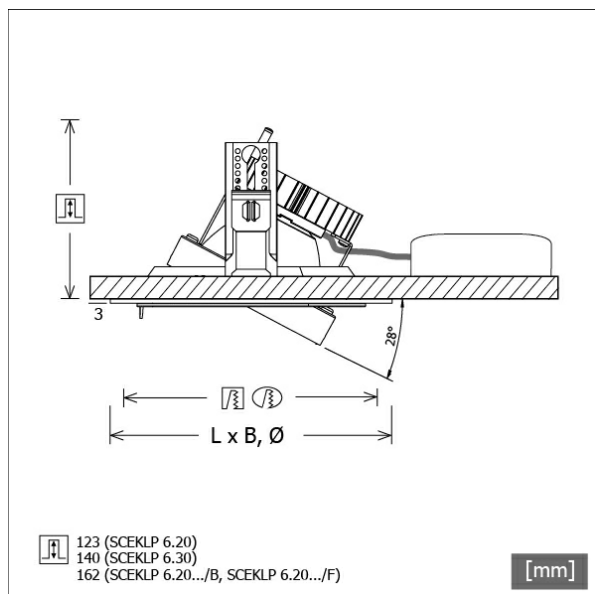

SCEKLP 6.3040.35

Farbe	Artikelnummer	EAN
weiß	631392	4043544406729
silber	631394	4043544406712
schwarz	631445	4043544406705

Beschreibung

- flexibles Einbaustrahlersystem bestehend aus Einbaurahmen, Lichtköpfen und Betriebsgeräten
- Lichtkopf 28° kardanisch schwenkbar
- hohe Wartungsfreundlichkeit
- keine UV- und Wärmestrahlung
- Wärmemanagement mit Passivkühlung (Kühlkörper aus Aluminium)
- Kardanringe aus Zinkdruckguss und Polycarbonat
- Spiegelreflektor aus Aluminium mit präziser symmetrischer Abstrahlcharakteristik für optimale Lichtausbeute und Entblendung
- Einbaurahmen separat bestellen
- Schutzglas klar
- werkzeugloses Einrasten des Lichtkopfes in Einbaurahmen
- Anschluss an Betriebsgerät über Leuchtenkabel mit Mini-Clamp Steckverbindung
- Betriebsgerät (LED-Konverter) inklusive (Platzierung extern)

Standardoptionen

Sonderoptionen

Lichttechnik / Normen

Leuchtmittel	LED Spot / CRI 80 / 4000 K
EPREL Lichtquellen	851282
Lebensdauer	L90 B50 50.000 h
	L80 B50 100.000 h
	L80 B20 50.000 h
Systemleistung	36.0 W
Leuchten-Lichtstrom	3740 lm
Systemeffizienz	103.88 lm/W
Moduleffizienz	162.17 lm/W
UGR Klasse	≤22
Abstrahlwinkel	35°
Versorgungsspannung	220 - 240 V / 50 - 60 Hz
Schutzklasse	III
Schutzart	IP20

Abmessungen / Gewichte

Höhe	143 mm
Einbautiefe	140 mm
Durchmesser Lichtkopf	154 mm
Nettogewicht	0.94 kg
Bruttogewicht	0.99 kg

SCEKLP 6.3040.35

Scene 6 System - Spotlight-Insert (1xLED 36W 840/4000K 3740lm 35 °)

Offset [m]	Cone width [m]	Illuminance [lx]
3.0	1.80	889.9
6.0	3.59	222.5
9.0	5.39	98.9
12.0	7.19	55.6
15.0	8.99	35.6

η	LED
Efficiency	104 lm/W
Direct/Indirect	↓ 100% / ↑ 0%
System Power	36 W
UGR	X=4H, Y=8H
Reflection factors	70/50/20
UGR C0/C180	20.7
UGR C90/C270	20.7
CIE Flux Codes	98 100 100 100 100
Ra/CRI	> 80