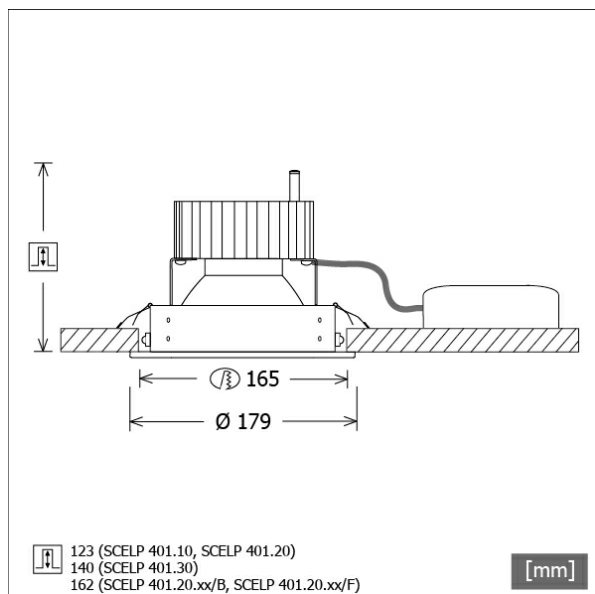

SCELP 401.2030.45

Farbe	Artikelnummer	EAN
weiß	632228	4043544407696
silber	632229	4043544407702
schwarz	632230	4043544407719

Beschreibung

- Einbaustrahler mit großem Anwendungsbereich
- Lichtkopf 27° kardanisch schwenkbar
- hohe Wartungsfreundlichkeit
- keine UV- und Wärmestrahlung
- Wärmemanagement mit Passivkühlung (Kühlkörper aus Aluminium)
- Kardanringe aus Zinkdruckguss
- Spiegelreflektor aus Aluminium mit präziser symmetrischer Abstrahlcharakteristik für optimale Lichtausbeute und Entblendung
- Einbauring aus Stahlblech
- Schutzglas klar
- werkzeugloser Deckeneinbau mit Schnellspannfedern (automatische Anpassung der Deckenstärke)
- Anschluss an Betriebsgerät über Leuchtenkabel mit Mini-Clamp Steckverbindung
- Betriebsgerät (LED-Konverter) inklusive (Platzierung extern)

Standardoptionen

Sonderoptionen

Lichttechnik / Normen

Leuchtmittel	LED Spot / CRI 80 / 3000 K
EPREL Lichtquellen	848117
Lebensdauer	L90 B50 50.000 h
	L80 B50 100.000 h
	L80 B20 50.000 h
Systemleistung	27,0 W
Leuchten-Lichtstrom	2650 lm
Systemeffizienz	98.14 lm/W
Moduleffizienz	156.64 lm/W
UGR Klasse	≤22
Abstrahlwinkel	45°
Versorgungsspannung	220 - 240 V / 50 - 60 Hz
Schutzklasse	III
Schutzart	IP20

Abmessungen / Gewichte

Außendurchmesser	179 mm
Höhe	127 mm
Ausschnittsmaß (Ø)	165 mm
Deckenstärke	10,0 - 30,0 mm
Einbautiefe	123 mm
Durchmesser Lichtkopf	140 mm
Nettogewicht	1.16 kg
Bruttogewicht	1.22 kg

Offset [m] Cone width [m] Illuminance [lx]

Offset [m]	Cone width [m]	Illuminance [lx]
3.0	2.73	405.5
6.0	5.46	101.4
9.0	8.20	45.1
12.0	10.93	25.3
15.0	13.66	16.2

η	LED
Efficiency	98 lm/W
Direct/Indirect	↓ 100% / ↑ 0%
System Power	27 W
UGR	X=4H, Y=8H
Reflection factors	70/50/20
UGR C0/C180	20.1
UGR C90/C270	20.1
CIE Flux Codes	98 100 100 100 100
Ra/CRI	>80