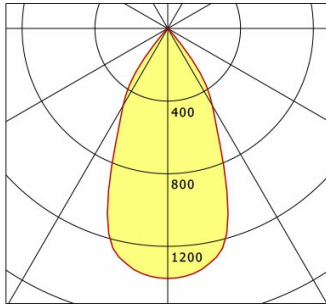

Standardoptionen

Sonderoptionen

Lichttechnik / Normen

Leuchtmittel	LED Spot / CRI 80 / 3000 K
EPREL Lichtquellen	848117
Lebensdauer	L90 B50 50.000 h
	L80 B50 100.000 h
	L80 B20 50.000 h
Systemleistung	27,0 W
Leuchten-Lichtstrom	2650 lm
Systemeffizienz	98.14 lm/W
Moduleffizienz	156.64 lm/W
UGR Klasse	≤22
Abstrahlwinkel	45°
Versorgungsspannung	220 - 240 V / 50 - 60 Hz
Schutzklasse	III
Schutzart	IP20

Abmessungen / Gewichte

Außendurchmesser	179 mm
Höhe	127 mm
Ausschnittsmaß (Ø)	165 mm
Deckenstärke	10,0 - 30,0 mm
Einbautiefe	123 mm
Durchmesser Lichtkopf	140 mm
Nettogewicht	1.16 kg
Bruttogewicht	1.22 kg

SCELP 401.2030.45

Scene 4 (1xLED 27W 830/3000K 2650lm 45 °)

C0/C180 cd / 1000 lm

	C0	C90	C180	C270
0°	1377	1377	1377	1377
15°	1216	1216	1216	1216
30°	491	491	491	491
45°	19	19	19	19
60°	3	3	3	3
75°	1	1	1	1
90°	0	0	0	0
cd / 1000 lm				

Offset [m] Cone width [m] Illuminance [lx]

Offset [m]	Cone width [m]	Illuminance [lx]
3.0	2.73	405.5
6.0	5.46	101.4
9.0	8.20	45.1
12.0	10.93	25.3
15.0	13.66	16.2

η	LED
Efficiency	98 lm/W
Direct/Indirect	↓ 100% / ↑ 0%
System Power	27 W
UGR	X=4H, Y=8H
Reflection factors	70/50/20
UGR C0/C180	20.1
UGR C90/C270	20.1
CIE Flux Codes	98 100 100 100 100
Ra/CRI	>80