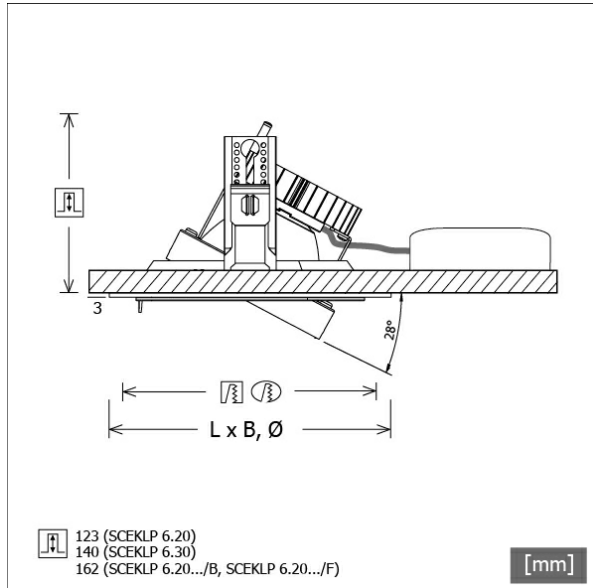

SCEKLP 6.3030.45

Farbe	Artikelnummer	EAN
weiß	631220	4043544406644
silber	631269	4043544406637
schwarz	631286	4043544406620

Beschreibung

- flexibles Einbaustrahlersystem bestehend aus Einbaurahmen, Lichtköpfen und Betriebsgeräten
- Lichtkopf 28° kardanisch schwenkbar
- hohe Wartungsfreundlichkeit
- keine UV- und Wärmestrahlung
- Wärmemanagement mit Passivkühlung (Kühlkörper aus Aluminium)
- Kardanringe aus Zinkdruckguss und Polycarbonat
- Spiegelreflektor aus Aluminium mit präziser symmetrischer Abstrahlcharakteristik für optimale Lichtausbeute und Entblendung
- Einbaurahmen separat bestellen
- Schutzglas klar
- werkzeugloses Einrasten des Lichtkopfes in Einbaurahmen
- Anschluss an Betriebsgerät über Leuchtenkabel mit Mini-Clamp Steckverbindung
- Betriebsgerät (LED-Konverter) inklusive (Platzierung extern)

Standardoptionen

Sonderoptionen

Lichttechnik / Normen

Leuchtmittel	LED Spot / CRI 80 / 3000 K
EPREL Lichtquellen	851239
Lebensdauer	L90 B50 50.000 h
	L80 B50 100.000 h
	L80 B20 50.000 h
Systemleistung	36.0 W
Leuchten-Lichtstrom	3530 lm
Systemeffizienz	98.05 lm/W
Moduleffizienz	158.91 lm/W
UGR Klasse	≤22
Abstrahlwinkel	45°
Versorgungsspannung	220 - 240 V / 50 - 60 Hz
Schutzklasse	III
Schutzart	IP20

Abmessungen / Gewichte

Höhe	143 mm
Einbautiefe	140 mm
Durchmesser Lichtkopf	154 mm
Nettogewicht	0.94 kg
Bruttogewicht	0.99 kg

SCEKLP 6.3030.45

Scene 6 System - Spotlight-Insert (1xLED 36W 830/3000K 3530lm 45 °)

C0/C180 cd / 1000 lm

	C0	C90	C180	C270
0°	1418	1418	1418	1418
15°	1233	1233	1233	1233
30°	484	484	484	484
45°	16	16	16	16
60°	2	2	2	2
75°	1	1	1	1
90°	0	0	0	0
cd / 1000 lm				

Offset [m] Cone width [m] Illuminance [lx]