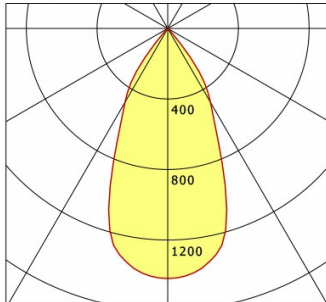

Standardoptionen

Sonderoptionen

Lichttechnik / Normen

Leuchtmittel	LED Spot / CRI 80 / 3000 K
EPREL Lichtquellen	851239
Lebensdauer	L90 B50 50.000 h
	L80 B50 100.000 h
	L80 B20 50.000 h
Systemleistung	36.0 W
Leuchten-Lichtstrom	3530 lm
Systemeffizienz	98.05 lm/W
Moduleffizienz	158.91 lm/W
UGR Klasse	≤22
Abstrahlwinkel	45°
Versorgungsspannung	220 - 240 V / 50 - 60 Hz
Schutzklasse	III
Schutzart	IP20

Abmessungen / Gewichte

Höhe	143 mm
Einbautiefe	140 mm
Durchmesser Lichtkopf	154 mm
Nettogewicht	0.94 kg
Bruttogewicht	0.99 kg

SCEKLP 6.3030.45

Scene 6 System - Spotlight-Insert (1xLED 36W 830/3000K 3530lm 45 °)

C0/C180 cd / 1000 lm

	C0	C90	C180	C270
0°	1418	1418	1418	1418
15°	1233	1233	1233	1233
30°	484	484	484	484
45°	16	16	16	16
60°	2	2	2	2
75°	1	1	1	1
90°	0	0	0	0
cd / 1000 lm				

Offset [m] Cone width [m] Illuminance [lx]

Offset [m]	Cone width [m]	Illuminance [lx]
3.0	2.67	556.3
6.0	5.34	139.1
9.0	8.02	61.8
12.0	10.69	34.8
15.0	13.36	22.3

η	LED
Efficiency	98 lm/W
Direct/Indirect	↓ 100% / ↑ 0%
System Power	36 W
UGR	X=4H, Y=8H
Reflection factors	70/50/20
UGR C0/C180	20.9
UGR C90/C270	20.9
CIE Flux Codes	98 100 100 100 100
Ra/CRI	>80