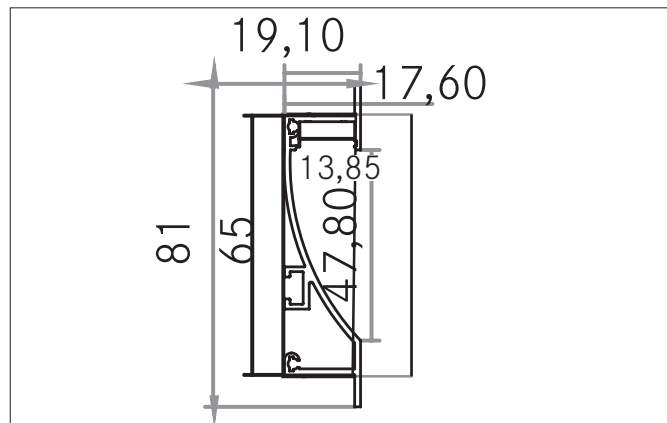

P32-12 Wandeinbauprofil

Artikel-Nr. 73650260

Licht.
Für Generationen.

Ausschreibungstext

Wandeinbauprofil, alu eloxiert. zur Material: Aluminium, Abmessung Profil: L: 100 mm x B: 19,1 mm x H: 81 mm.

Produktvorteile

- Besonders geeignet für Wand-, Nischen- und Flurbeleuchtung.
- Bis zu 6 Meter Länge an einem Stück.
(Bei Lieferungen über 2.000 mm hinaus: Lieferkosten bitte gesondert anfragen)
- Direkte Bodenbeleuchtung durch 45° Abwinkelung.
- Abdeckungen auf Rolle, bis zu 80 Meter an einem Stück.
- Ausgelegt für den Einbau in Gipskartonplatten.

Artikeldaten	
Artikel-Nr.	73650260
GTIN	4251433913689
Serienname	P32-12
Kurzbeschreibung	Wandeinbauprofil
Material	Aluminium
Farbe	aluminium
Länge	100 mm
Breite	19,1 mm
Aufbauhöhe	81 mm
Nettogewicht	0,039 kg

P32-12 Wandeinbauprofil

Artikel-Nr. 73650260

Licht.
Für Generationen.

Logistische Daten	
Bruttogewicht	0,06 kg
Länge Verpackung	2.020 mm
Breite Verpackung	80 mm
Höhe Verpackung	40 mm
Hinweis	Bitte beachten Sie, dass sich die Werkstoffe Aluminium und PMMA bzw. PC bei Temperaturänderungen unterschiedlich ausdehnen können! Bei einer Temperaturänderung von 10°C beträgt der Ausdehnungskoeffizient bei Aluminium ca. 0,7mm pro Meter, bei Kunststoff ca. 1,5mm pro Meter. Dies ist kein Mangel am Produkt, hierbei handelt es sich um einen normalen physikalischen Vorgang.
Entsorgung am Ende der Lebensdauer	Das Produkt darf nicht mit dem Hausmüll entsorgt werden. Sie sind verpflichtet, solche Elektro-Altgeräte separat zu entsorgen. Informieren Sie sich bitte bei Ihrer Kommune über die Möglichkeiten der geregelten Entsorgung. Mit der getrennten Entsorgung führen Sie die Altgeräte dem Recycling oder anderen Formen der Wiederverwertung zu. Sie helfen damit zu vermeiden, dass u. U. belastende Stoffe in die Umwelt gelangen.