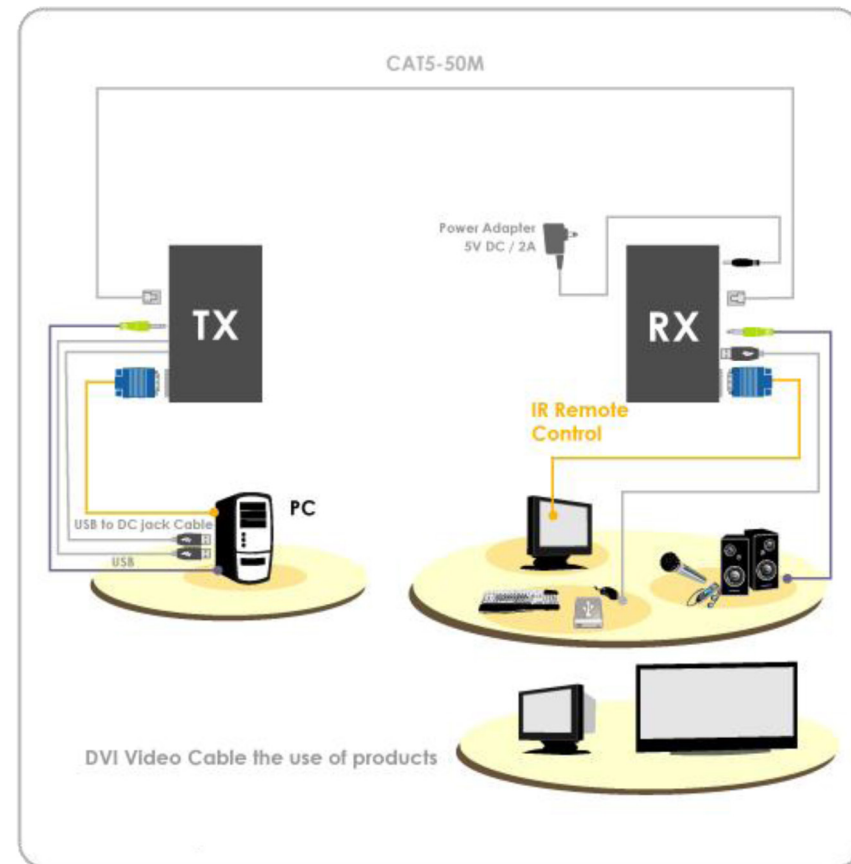

KVM Extender Set via 2 x Cat.5/6 -

Erweitert den DVI -USB-Audio Konsolenanschluss eines PC/KVM um bis zu 50m

Art.-Nr.	Ausführung		
EB963	KVM Extender-Set DVI-USB, Sender + Empfänger		
Anschlüsse Sender	Computer	Keyboard,	1 x USB-B Buchse
		Mouse	
		Video	1 x DVI-D Buchse
	Remote Out	Unit to Unit	2 x RJ45
	IR-Fernbedienung		1 x 3.5 mm Buchse
	Power	Externes Netzteil	
Anschlüsse Empfänger	Remote	Keyboard	1 x USB-A Buchse
	Konsole	Video	1 x DVI-D Buchse
		Mouse	1 x USB-A Buchse
		Audio (in/out)	2 x 3.5 mm Buchse
		USB.2.0 Hub	1 x USB-A Buchse
	Digital In	Unit to Unit	2 x 1 x RJ45
		Power	Externes Netzteil
DVI-Auflösung bis 50 m	1920 x 1200 @60Hz		
Abmessungen	Metallgehäuse (L x B x H)	Sender:	131 x 65 x 26 mm
		Empfänger:	131 x 65 x 26 mm

- KVM Cat.5/6 RJ45 Extender bis zu 50 m
- 1-Port USB2.0 Hub zum Anschließen von zusätzlichen externen USB Geräten
- Bedienung via Remote Konsole
- Lieferumfang: 1x Kabelsatz, 2x Netzteil

RoHS
konform

Created BT	Date 05.06.13	KVM Extender Set via 2 x Cat.5/6/7	File: EB963
Last rev. AS	Date 26.01.18		EB963