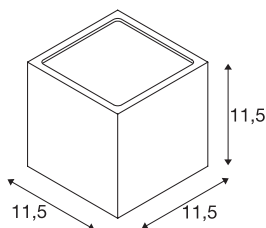

SITRA CUBE

Outdoor Wandleuchte, TCR-TSE, IP44, rost, max. 18W

Elegant und modern zugleich zaubert die SLV Leuchtenfamilie SITRA in jeden Außenbereich ein stimmungsvolles Licht. Besonders die rostfarbene SITRA CUBE Wandleuchte fügt sich nahtlos in die Architektur ein. So erzeugt sie eine indirekte Lichtatmosphäre, die jede Fassade spannungsvoll in Szene setzt. Die GX53 Fassung lässt sich mit wechselbaren Leuchtmitteln vom Typ TCR-TSE mit einer Leistung von 9 Watt bestücken. Robust aus Aluminium und Glas gefertigt, überzeugt sie mit ihrer Langlebigkeit und dank der Schutzart IP 44 ist die SITRA CUBE Wandleuchte optimal geschützt. Die leichte Installation an eine Spannung von 230V ist dann nur noch Formsache. Erleben Sie Licht mit SLV – seit 40 Jahren Ihr zuverlässiger Partner für Außenleuchten aller Art.

TECHNISCHE DATEN

Art. Nr.:	232537
Fassung	GX53
Leuchtmittel	TCR-TSE
Anzahl Fassungen	2
Leuchtmittel inklusive	Nein
Anzahl unterschiedliche Lichtauslässe	2
Primäre Nennspannung	220-240V ~50/60Hz mA/V
Breite	10.8 cm
Höhe	11.5 cm
Tiefe	11 cm
Nettogewicht	1.215 kg
Bruttogewicht	1.27 kg
IP Code	IP 44
Schutzklasse	I
Montage	Aufbau
Montagedetails	Wand
Wattage	9 W
Farbe	rost
BIG WHITE Seite	622