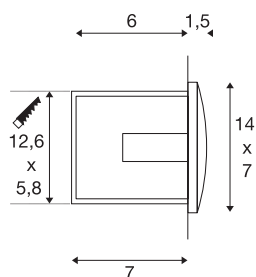

## DOWNUNDER OUT LED M

Outdoor Wandeinbauleuchte, LED, 3000K, weiß

Aus Aluminium gefertigte, mit leistungsstarken SMD LEDs bestückte DOWNUNDER OUT LED M Wandeinbauleuchten Serie mit indirektem, nach unten gerichtetem, blendfreiem Lichtaustritt. Durch die Schutzart IP55 ist die Leuchte für den Außenbereich geeignet. Der elektrische Anschluss der Leuchte erfolgt direkt an 230V Netzspannung. Zur einfachen Montage befindet sich ein Einbautopf im Lieferumfang.

## TECHNISCHE DATEN

Art. Nr.:	233621
Primäre Nennspannung	220-240V ~50/60Hz mA/V
Sekundär Strom / Sekundär Spannung	300mA
Breite	14 cm
Höhe	7 cm
Tiefe	5 cm
Einbaulänge	12.6 cm
Einbaubreite	5.8 cm
Einbautiefe	7 cm
Nettogewicht	0.32 kg
Bruttogewicht	0.359 kg
IP Code	IP 55
Schutzklasse	I
Montage	Einbau
Montagedetails	Wand
Wattage	3.3 W
Lumen	155 lm
Lichtfarbtemperatur	3000 Kelvin
Farbe	weiß
CRI	80
LXXBXX Daten	L70B50
Lebensdauer	25000 h

## Lichtquelle

916417		minimale Umgebungstemperatur	-25 °C
		maximale Umgebungstemperatur	50 °C
		BIG WHITE Seite	701