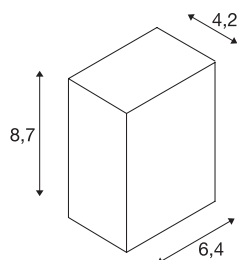

QUAD 1

Wandleuchte, LED, 3000K, IP44, eckig, anthrazit, 4,6W

Die mit einer leistungsstarken, warmweißen PowerLED bestückten Wandleuchte QUAD 1 ist in mehreren Farbversionen verfügbar. Der elektrische Anschluss der aus Aluminium gefertigten Leuchte erfolgt durch den verbauten Treiber an 230V Netzspannung. Durch die Schutzart IP44 ist die Leuchte für den Außenbereich geeignet. Diese Leuchte enthält eingebaute LED-Lampen.

TECHNISCHE DATEN

Art. Nr.:	232465
Anzahl unterschiedliche Lichtauslässe	1
Primäre Nennspannung	200-240V ~50/60Hz mA/V
Sekundär Strom / Sekundär Spannung	700mA
Breite	6.4 cm
Höhe	8.7 cm
Tiefe	4.2 cm
Nettogewicht	0.315 kg
Bruttogewicht	0.35 kg
IP Code	IP 44
Schutzklasse	I
Montage	Aufbau
Montagedetails	Wand
Wattage	4.6 W
Lumen	80 lm
Lichtfarbtemperatur	3000 Kelvin
Abstrahlwinkel	90 °
Farbe	anthrazit
CRI	80
LXXBXX Daten	L70B50
Lebensdauer	30000 h
BIG WHITE Seite	633