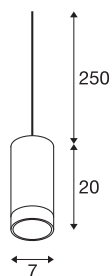

## TECHNISCHE DATEN

Art. Nr.	1002937
Fassung	GU10
Anzahl Fassungen	1
IP Code	IP 20
Montagedetails	Decke mit Zubehör
Primäre Nennspannung	220-240V ~50/60Hz
Schutzklasse	I
Wattage	10 W
Farbe	weiß
Lichtaustritt	direkt
Höhe	20 cm
Durchmesser	7 cm
Pendellänge	250 cm
Nettogewicht	0.652 kg
Bruttogewicht	0.825 kg
BIG WHITE Seite	305