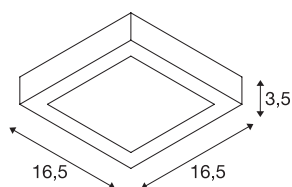

SENSER 18

Indoor LED Deckenaufbauleuchte eckig weiß 3000K

Die flache SENSER Wand- und Deckenleuchte aus Aluminium ist erhältlich in den Farben weiß und silbergrau sowie in runder- und eckiger Ausführung. Der starre Premium LED-Einsatz ermöglicht durch den großen Abstrahlwinkel eine flächige, homogene Grundbeleuchtung.

TECHNISCHE DATEN

Art. Nr.	1003018
IP Code	IP 20
Schlagfestigkeitsklasse	IK 02
Schlagfestigkeit	0.2 Joule
Montage	Aufbau
Montagedetails	Decke, Wand
Dimmbar	Ja
Technologie der Dimmung	Phasenabschnitt
Primäre Nennspannung	220-240V ~50/60Hz
Sekundär Strom / Spannung	350 mA
Schutzklasse	I
Wattage	13 W
Umgebungstemperatur	25 °C
Betriebswirkungsgrad (LOR)	0,69
Anzahl Leuchten an LS B16A	61
Anzahl Leuchten an LS C16A	61
Höhe Einschaltstrom	10 A
Dauer Einschaltstrom	40 µs
Stroboskop-Effekt (SVM)	0.03
Lumen	840 lm
Lichtfarbtemperatur	3000 Kelvin
Farbe	weiß

Lichtquelle

916392	
--------	---

CRI	90
UGR \leq	27
LXXBXX Daten	L70B50
Lebensdauer	48000 h
Risikogruppe	1
Länge	16.5 cm
Breite	16.5 cm
Höhe	3.5 cm
Nettogewicht	0.453 kg
Bruttogewicht	0.542 kg
BIG WHITE Seite	417