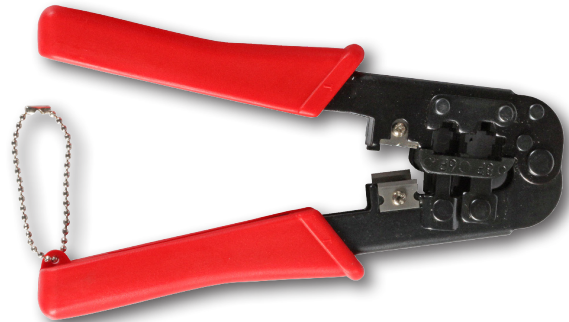

Home / Office Werkzeugset

Art.-Nr.	Beschreibung	VPE
39919.1	Home / Office Werkzeugset	1

Dieses Werkzeugset eignet sich ideal für den VorOrt Service. Die Möglichkeit zur Fehlersuche, Überprüfung und einer Neuinstallation ist mit diesem Set gegeben.

Lieferumfang:

- LAN-Tester RJ11/RJ12/RJ45
- Crimpzange RJ11/RJ12/RJ45
- Schneide- und Abisolierwerkzeug
- LSA Einlegewerkzeug

LAN-Tester RJ11/ RJ12/ RJ45

- jede Einzelader wird automatisch gescannt
- separate Anzeige für PIN 1-8 und Ground
- Batterie 9 V E-Block nicht im Lieferumfang enthalten

Crimpzange RJ11 / RJ12 / RJ45

- fachgerechte Montage von RJ11 / RJ12 / RJ45 Steckern

Schneide- und Abisolierwerkzeug

- zum Durchtrennen und Abisolieren der Leitung

LSA Einlegewerkzeug

- schnelle und fachgerechte Montage für LSA Kontakte
- trennt gleichzeitig die Aderenden ab