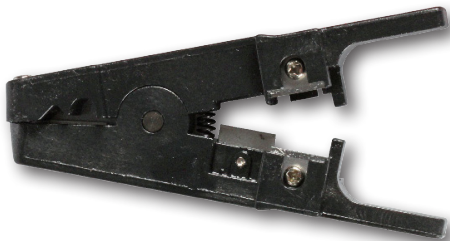

Home / Office Werkzeugset

Art.-Nr.	Beschreibung	VPE
39919.1	Home / Office Werkzeugset	1

Dieses Werkzeugset eignet sich ideal für den VorOrt Service. Die Möglichkeit zur Fehlersuche, Überprüfung und einer Neuinstallation ist mit diesem Set gegeben.

Lieferumfang:

- LAN-Tester RJ11/RJ12/RJ45
- Crimpzange RJ11/RJ12/RJ45
- Schneide- und Abisolierwerkzeug
- LSA Einlegewerkzeug

LAN-Tester RJ11/ RJ12/ RJ45

- jede Einzelader wird automatisch gescannt
- separate Anzeige für PIN 1-8 und Ground
- Batterie 9 V E-Block nicht im Lieferumfang enthalten

Crimpzange RJ11 / RJ12 / RJ45

- fachgerechte Montage von RJ11 / RJ12 / RJ45 Steckern

Schneide- und Abisolierwerkzeug

- zum Durchtrennen und Abisolieren der Leitung

LSA Einlegewerkzeug

- schnelle und fachgerechte Montage für LSA Kontakte
- trennt gleichzeitig die Aderenden ab