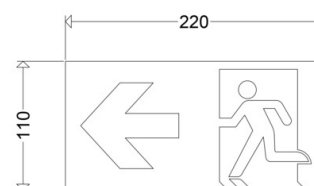

220/110/33

[Artikelnummer : 12112 0101]

220/110/33

[Artikelnummer : 12112 0101]

Technische Daten

Abmessung / Gewicht

Länge:	220,00 mm
Breite/Durchmesser:	110,00 mm
Höhe:	1,00 mm
Gewicht:	0,15 kg
EAN/GTIN:	4041254230597