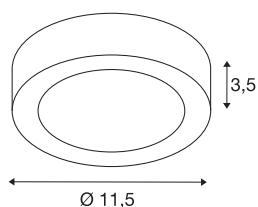

SENSER 12 CW

Indoor LED Wand- und Deckenaufbauleuchte rund weiß 4000K

Besonders großartiges dimmbares Licht für Ihre Räume erhalten Sie durch unsere runde SENSER 12 CW mit 4.000 Kelvin. Die fest verbaute Premium LED in der Decken-/Wandaufbauleuchte ist mit einer zu erwartenden Lebensdauer von 50.000 Stunden ausgesprochen nachhaltig und wartungsarm.

TECHNISCHE DATEN

Art. Nr.:	1004700
Primäre Nennspannung	220-240V ~50/60Hz mA/V
Sekundär Strom / Sekundär Spannung	200mA
Höhe	3.5 cm
Durchmesser	11.5 cm
Nettogewicht	0.23 kg
Bruttogewicht	0.246 kg
IP Code	IP 20
Schutzklasse	I
Montage	Aufbau
Montagedetails	Decke, Wand
Dimmbar	Ja
Technologie der Dimmung	Phasenabschnitt
Wattage	8.2 W
Lumen	470 lm
Lichtfarbtemperatur	4000 Kelvin
Abstrahlwinkel	110 °
Farbe	weiß
CRI	90
Lebensdauer	50000 h
BIG WHITE Seite	320