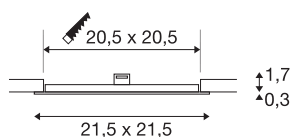

## SENSER 24 DL

## TECHNISCHE DATEN

Art. Nr.:	1004699
Sekundär Strom / Sekundär Spannung	500mA
Länge	21.5 cm
Breite	21.5 cm
Höhe	2 cm
Einbaulänge	20.5 cm
Einbaubreite	20.5 cm
Einbautiefe	3 cm
Nettogewicht	0.367 kg
Bruttogewicht	0.489 kg
IP Code	IP 20
Schutzklasse	III
Montage	Einbau
Montagedetails	Decke
Lumen	1240 lm
Lichtfarbtemperatur	4000 Kelvin
Abstrahlwinkel	110 °
Farbe	weiß
CRI	90
Lebensdauer	50000 h
BIG WHITE Seite	390