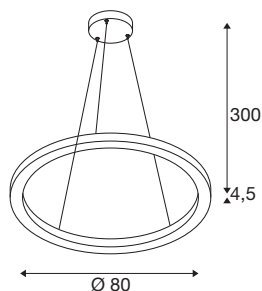

### TECHNISCHE DATEN

Art. Nr.:	1004763
Anzahl unterschiedliche Lichtauslässe	2
Primäre Nennspannung	220-240V ~50/60Hz mA/V
Sekundär Strom / Sekundär Spannung	800mA
Pendellänge	300 cm
Höhe	4.5 cm
Durchmesser	80 cm
Nettogewicht	2.578 kg
Bruttogewicht	5.253 kg
Schutzklasse	I
Montage	Aufbau
Montagedetails	Decke
Dimmbar	Ja
Technologie der Dimmung	DALI
Wattage	34 W
Lumen	1230 / 1270 lm
Lichtfarbtemperatur	3000/4000 Kelvin
Abstrahlwinkel	130 °
Farbe	schwarz
CRI	90
BIG WHITE Seite	122