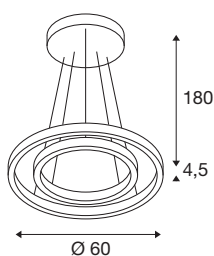

TECHNISCHE DATEN

Art. Nr.:	1004766
Anzahl unterschiedliche Lichtauslässe	2
Primäre Nennspannung	220-240V ~50/60Hz mA/V
Sekundär Strom / Sekundär Spannung	900mA
Pendellänge	180 cm
Höhe	4.5 cm
Durchmesser	60 cm
Nettogewicht	3.415 kg
Bruttogewicht	5.213 kg
Schutzklasse	I
Montage	Aufbau
Montagedetails	Decke
Dimmbar	Ja
Technologie der Dimmung	Phasenabschnitt
Wattage	35 W
Lumen	1230 / 1270 lm
Lichtfarbtemperatur	2700/3000 Kelvin
Abstrahlwinkel	130 °
Farbe	weiß
CRI	90
BIG WHITE Seite	123