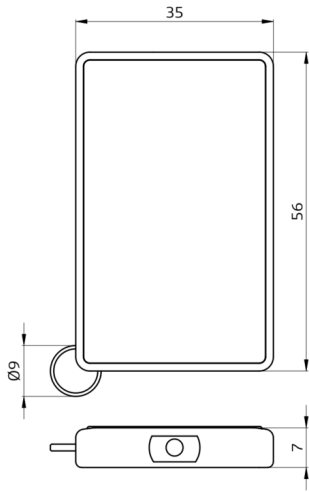

IR-RC-Mini

- , Art.-Nr.: 92090

Produktinformationen

- Mini-Fernbedienung für Endanwender
- Mobiler Lichtschalter zum Ein- und Ausschalten der Beleuchtung
- Inklusive Ring zur Befestigung am Schlüsselbund
- Einfache Programmierung der Bewegungsmelder RC-plus next 130/230/280, der Außenstrahler FL2N-LED-230 und AL5-RC-plus next sowie die Außenleuchte AL2-RC-plus

Technische Daten

Batterie:	3,0 V Lithium CR2032 (inklusive)
Abmessungen:	57 x 35 x 7 mm
Sendereichweite:	bewölkt/dunkel: max. 5 bis 6 m sonnig: max. 2 bis 3 m

Bestelldaten

Bezeichnung	Farbe	Artikel-Nummer
IR-RC-Mini	-	92090

Bemaßung 92090

© 2021 B.E.G. Brück Electronic GmbH