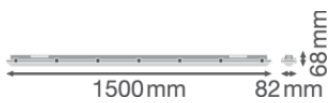

Produkteigenschaften

- Hohe Lichtausbeute: bis zu 139 lm/W
- Schutzart: IP65
- Ausstrahlungswinkel: 110°

TECHNISCHE DATEN

Elektrische Daten

Nennleistung	46,00 W
Nennspannung	220...240 V
Nennstrom	215 mA
Einschaltstrom	29 A
Einschaltstromdauer T_{h50}	180 μ s
Max. Anzahl der Leuchten Leitungsschutzschalter B16	13
Max. Anz. Leucht. an Sicherungsaut. C10 A	21
Max. Anzahl der Leuchten Leitungsschutzschalter C16	36
Netzleistungsfaktor λ	> 0,90
Oberschwingungsgehalt	< 20 %
Schutzklasse	I
Betriebsart	Integrierter LED-Treiber

Photometrische Daten

Lichtstrom	6400 lm
Lichtausbeute	139 lm/W
Farbtemperatur	6500 K
Lichtfarbe (Bezeichnung)	Kaltes Tageslicht
Farbwiedergabeindex Ra	> 80
Standardabweichung des Farbabgleichs	4 sdc _m
Flimmerarm	Ja
Flimmer-Messgröße (Pst LM)	≤ 1
Messgröße für Stroboskop-Effekte (SVM)	≤ 0.4
Photobiologische Risikogruppe gemäß EN62778	RG0
Ausstrahlungswinkel	110 °

LDC typ cone

LDC typ polar

Maße & Gewicht

Länge	1500,00 mm
Breite	82,00 mm
Höhe	68,00 mm
Produktgewicht	1740,00 g

Materialien & Farben

Produktfarbe	Grau
Gehäusefarbe	Grau
Gehäusematerial	Polycarbonat (PC)
Material Abdeckung	Polycarbonat (PC)