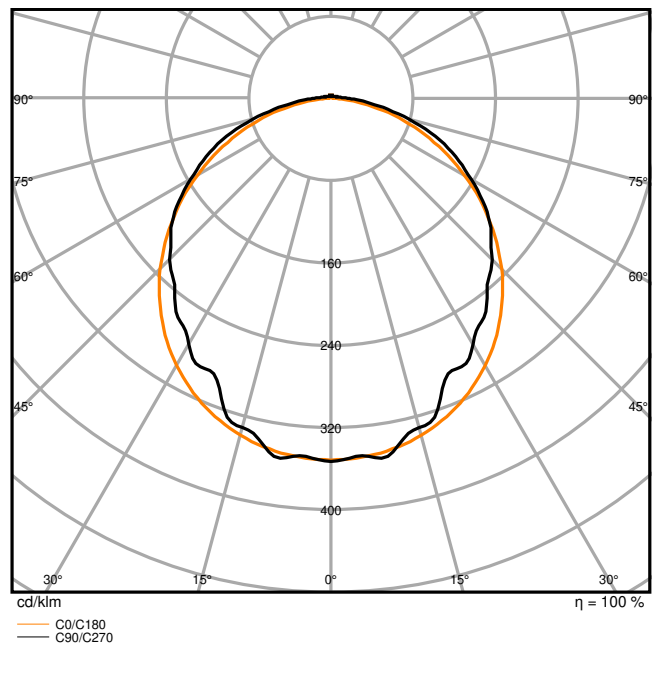

Produkteigenschaften

- Hohe Lichtausbeute: bis zu 139 lm/W
- Schutzart: IP65
- Ausstrahlungswinkel: 110°

TECHNISCHE DATEN

Elektrische Daten

Nennleistung	46,00 W
Nennspannung	220...240 V
Nennstrom	215 mA
Einschaltstrom	29 A
Einschaltstromdauer T_{h50}	180 μ s
Max. Anzahl der Leuchten Leitungsschutzschalter B16	13
Max. Anz. Leucht. an Sicherungsaut. C10 A	21
Max. Anzahl der Leuchten Leitungsschutzschalter C16	36
Netzleistungsfaktor λ	> 0,90
Oberschwingungsgehalt	< 20 %
Schutzklasse	I
Betriebsart	Integrierter LED-Treiber

Photometrische Daten

Lichtstrom	6400 lm
Lichtausbeute	139 lm/W
Farbtemperatur	6500 K
Lichtfarbe (Bezeichnung)	Kaltes Tageslicht
Farbwiedergabeindex Ra	> 80
Standardabweichung des Farbabgleichs	4 sdc _m
Flimmerarm	Ja
Flimmer-Messgröße (Pst LM)	≤ 1
Messgröße für Stroboskop-Effekte (SVM)	≤ 0.4
Photobiologische Risikogruppe gemäß EN62778	RG0
Ausstrahlungswinkel	110 °

LDC typ cone

LDC typ polar

Maße & Gewicht

Länge	1500,00 mm
Breite	82,00 mm
Höhe	68,00 mm
Produktgewicht	1740,00 g

Materialien & Farben

Produktfarbe	Grau
Gehäusefarbe	Grau
Gehäusematerial	Polycarbonat (PC)
Material Abdeckung	Polycarbonat (PC)