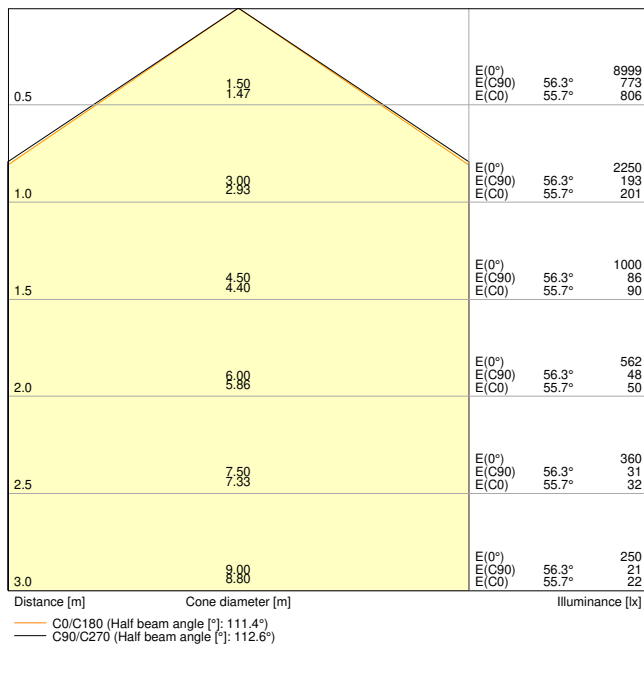

Produkteigenschaften

- Hohe Lichtausbeute: bis zu 139 lm/W
- Schutzart: IP65
- Ausstrahlungswinkel: 110°

TECHNISCHE DATEN

Elektrische Daten

Nennleistung	46,00 W
Nennspannung	220...240 V
Nennstrom	215 mA
Einschaltstrom	29 A
Einschaltstromdauer T_{h50}	180 μ s
Max. Anzahl der Leuchten Leitungsschutzschalter B16	13
Max. Anz. Leucht. an Sicherungsaut. C10 A	21
Max. Anzahl der Leuchten Leitungsschutzschalter C16	36
Netzleistungsfaktor λ	> 0,90
Oberschwingungsgehalt	< 20 %
Schutzklasse	I
Betriebsart	Integrierter LED-Treiber

Photometrische Daten

Lichtstrom	6400 lm
Lichtausbeute	139 lm/W
Farbtemperatur	6500 K
Lichtfarbe (Bezeichnung)	Kaltes Tageslicht
Farbwiedergabeindex Ra	> 80
Standardabweichung des Farbabgleichs	4 sdc _m
Flimmerarm	Ja
Flimmer-Messgröße (Pst LM)	≤ 1
Messgröße für Stroboskop-Effekte (SVM)	≤ 0.4
Photobiologische Risikogruppe gemäß EN62778	RG0
Ausstrahlungswinkel	110 °

LDC typ cone

LDC typ polar

Maße & Gewicht

Länge	1500,00 mm
Breite	82,00 mm
Höhe	68,00 mm
Produktgewicht	1740,00 g

Materialien & Farben

Produktfarbe	Grau
Gehäusefarbe	Grau
Gehäusematerial	Polycarbonat (PC)
Material Abdeckung	Polycarbonat (PC)