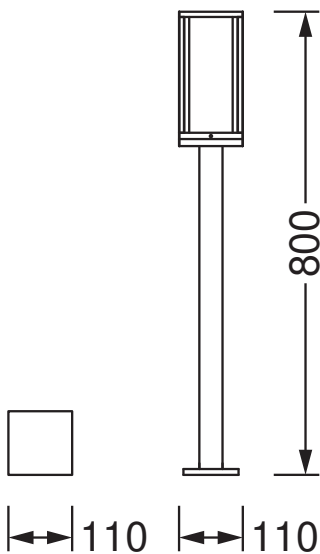

Maße & Gewicht

Länge	110,00 mm
Breite	110,00 mm
Höhe	800,00 mm
Produktgewicht	1534,00 g

Materialien & Farben

Produktfarbe	Dunkelgrau
Gehäusefarbe	Dunkelgrau

Gehäusematerial	Aluminium
Material Abdeckung	Glas
Quecksilbergehalt der Lampe	0.0 mg

Anwendung & Installation

Anschlussart	Anschlussklemme, 3-polig (L, N, PE)
Schutzart	IP44
Schutzklasse IK (Stoßfestigkeitsgrad)	IK03
Dimmbar	Nein
Montageart	Anbau
Montageort	Boden
Anwendungsumgebung	Außenanwendungen
Mit Leuchtmittel	Nein
Fassungsbezeichnung	E27