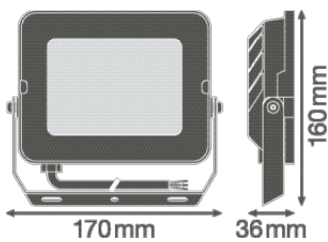

### Produkteigenschaften

- Reflektorbasierte, symmetrische Lichtverteilung mit 100° x 100° Abstrahlwinkel
- Montagebügel mit 30° Winkel und großem Rotationsbereich
- Vorinstalliertes, flexibles Kabel (H05RN-F) mit 1 m Länge, 3 x 1.0 mm<sup>2</sup> gekrimpt

### Photometrische Daten

Lichtstrom	5000 lm
Lichtausbeute	100 lm/W
Farbtemperatur	6500 K
Lichtfarbe (Bezeichnung)	Kaltes Tageslicht
Farbwiedergabeindex Ra	$\geq 80$
Standardabweichung des Farbabgleichs	< 5 sdc <sub>m</sub>
Lichtstärke	-
Flimmerarm	Ja
Flimmer-Messgröße (Pst LM)	-
Messgröße für Stroboskop-Effekte (SVM)	-
Photobiologische Risikogruppe gemäß EN62778	RG1
Photobiologische Risikogruppe gemäß EN62471	RG1
Ausstrahlungswinkel	100 ° x 100 °

### Maße & Gewicht

Länge	160,00 mm
Breite	170,00 mm
Höhe	36,00 mm
Produktgewicht	560,00 g
Kabellänge	1000 mm