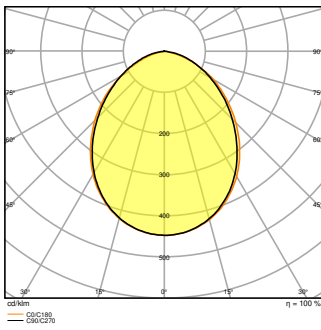

Maße & Gewicht

Länge	160,00 mm
Breite	170,00 mm
Höhe	36,00 mm
Produktgewicht	560,00 g
Kabellänge	1000 mm