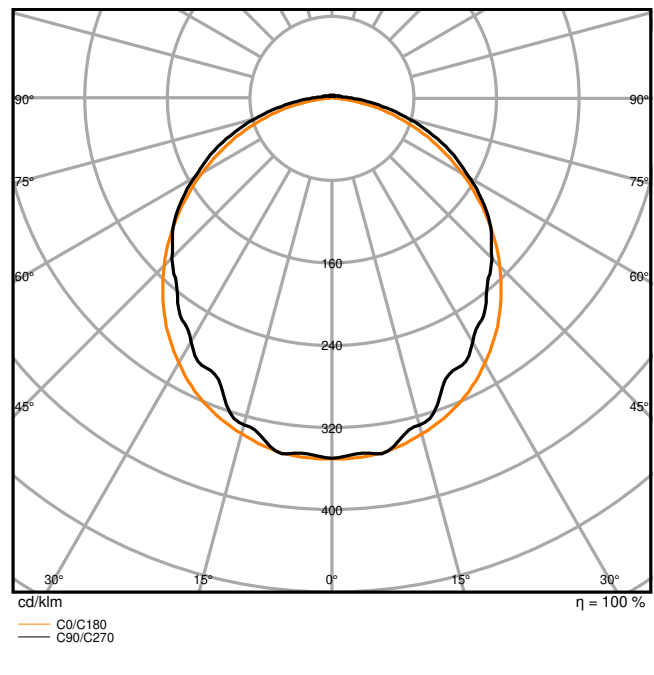

Produkteigenschaften

- Hohe Lichtausbeute: bis zu 139 lm/W
- Schutzart: IP65
- Ausstrahlungswinkel: 110°

TECHNISCHE DATEN

Elektrische Daten

Nennleistung	26,00 W
Nennspannung	220...240 V
Nennstrom	127 mA
Einschaltstrom	29 A
Einschaltstromdauer T_{h50}	180 μ s
Max. Anzahl der Leuchten Leitungsschutzschalter B16	13
Max. Anz. Leucht. an Sicherungsaut. C10 A	21
Max. Anzahl der Leuchten Leitungsschutzschalter C16	36
Netzleistungsfaktor λ	> 0,90
Oberschwingungsgehalt	< 20 %
Schutzklasse	I
Betriebsart	Integrierter LED-Treiber

Photometrische Daten

Lichtstrom	3500 lm
Lichtausbeute	135 lm/W
Farbtemperatur	4000 K
Lichtfarbe (Bezeichnung)	Kalt weiß
Farbwiedergabeindex Ra	> 80
Standardabweichung des Farbabgleichs	4 sdc _m
Flimmerarm	Ja
Flimmer-Messgröße (Pst LM)	≤ 1
Messgröße für Stroboskop-Effekte (SVM)	≤ 0.4
Photobiologische Risikogruppe gemäß EN62778	RG0
Ausstrahlungswinkel	110 °

LDC typ cone

LDC typ polar

Maße & Gewicht

Länge	1500,00 mm
Breite	82,00 mm
Höhe	68,00 mm
Produktgewicht	1740,00 g

Materialien & Farben

Produktfarbe	Grau
Gehäusefarbe	Grau
Gehäusematerial	Polycarbonat (PC)
Material Abdeckung	Polycarbonat (PC)