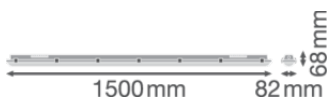

Produkteigenschaften

- Hohe Lichtausbeute: bis zu 139 lm/W
- Schutzart: IP65
- Ausstrahlungswinkel: 110°

TECHNISCHE DATEN

Elektrische Daten

Nennleistung	26,00 W
Nennspannung	220...240 V
Nennstrom	127 mA
Einschaltstrom	29 A
Einschaltstromdauer T_{h50}	180 μ s
Max. Anzahl der Leuchten Leitungsschutzschalter B16	13
Max. Anz. Leucht. an Sicherungsaut. C10 A	21
Max. Anzahl der Leuchten Leitungsschutzschalter C16	36
Netzleistungsfaktor λ	> 0,90
Oberschwingungsgehalt	< 20 %
Schutzklasse	I
Betriebsart	Integrierter LED-Treiber

Photometrische Daten

Lichtstrom	3500 lm
Lichtausbeute	135 lm/W
Farbtemperatur	4000 K
Lichtfarbe (Bezeichnung)	Kalt weiß
Farbwiedergabeindex Ra	> 80
Standardabweichung des Farbabgleichs	4 sdc _m
Flimmerarm	Ja
Flimmer-Messgröße (Pst LM)	≤ 1
Messgröße für Stroboskop-Effekte (SVM)	≤ 0.4
Photobiologische Risikogruppe gemäß EN62778	RG0
Ausstrahlungswinkel	110 °

LDC typ cone

LDC typ polar

Maße & Gewicht

Länge	1500,00 mm
Breite	82,00 mm
Höhe	68,00 mm
Produktgewicht	1740,00 g

Materialien & Farben

Produktfarbe	Grau
Gehäusefarbe	Grau
Gehäusematerial	Polycarbonat (PC)
Material Abdeckung	Polycarbonat (PC)