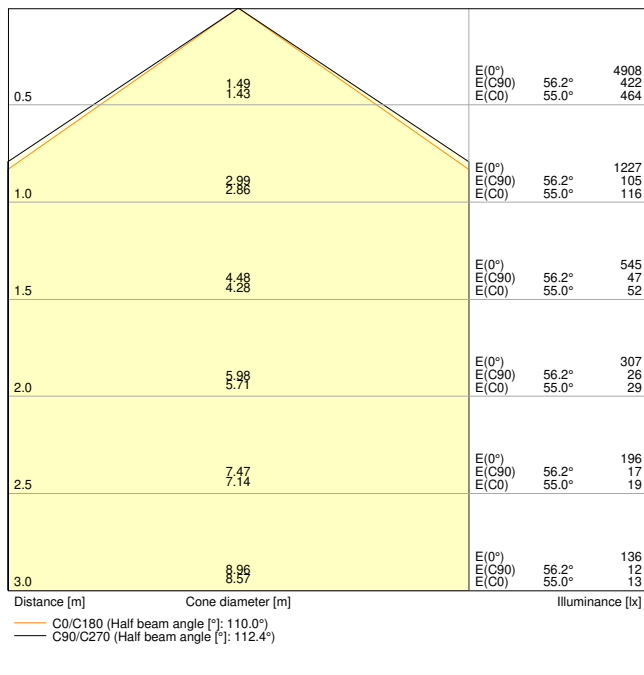

Produkteigenschaften

- Hohe Lichtausbeute: bis zu 139 lm/W
- Schutzart: IP65
- Ausstrahlungswinkel: 110°

TECHNISCHE DATEN

Elektrische Daten

Nennleistung	26,00 W
Nennspannung	220...240 V
Nennstrom	127 mA
Einschaltstrom	29 A
Einschaltstromdauer T_{h50}	180 μ s
Max. Anzahl der Leuchten Leitungsschutzschalter B16	13
Max. Anz. Leucht. an Sicherungsaut. C10 A	21
Max. Anzahl der Leuchten Leitungsschutzschalter C16	36
Netzleistungsfaktor λ	> 0,90
Oberschwingungsgehalt	< 20 %
Schutzklasse	I
Betriebsart	Integrierter LED-Treiber

Photometrische Daten

Lichtstrom	3500 lm
Lichtausbeute	135 lm/W
Farbtemperatur	4000 K
Lichtfarbe (Bezeichnung)	Kalt weiß
Farbwiedergabeindex Ra	> 80
Standardabweichung des Farbabgleichs	4 sdc _m
Flimmerarm	Ja
Flimmer-Messgröße (Pst LM)	≤ 1
Messgröße für Stroboskop-Effekte (SVM)	≤ 0.4
Photobiologische Risikogruppe gemäß EN62778	RG0
Ausstrahlungswinkel	110 °

LDC typ cone

LDC typ polar

Maße & Gewicht

Länge	1500,00 mm
Breite	82,00 mm
Höhe	68,00 mm
Produktgewicht	1740,00 g

Materialien & Farben

Produktfarbe	Grau
Gehäusefarbe	Grau
Gehäusematerial	Polycarbonat (PC)
Material Abdeckung	Polycarbonat (PC)