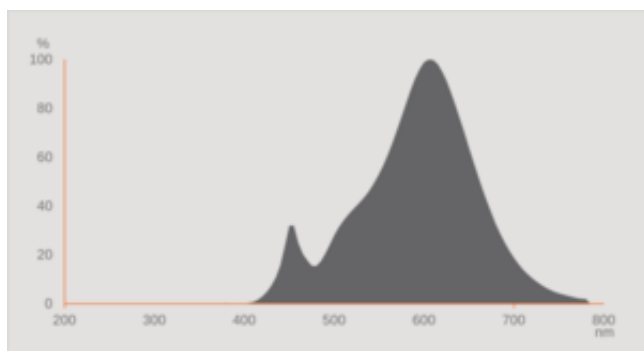

Photometrische Daten

Lichtfarbe (Bezeichnung)	Warm weiß
Lichtstromerhalt am Ende der Nennlebensdauer	0.93
Standardabweichung des Farbgleichs	≤ 6 sdc _m
Nennlichtstrom	806 lm
Lichtstrom	806 lm
Lichtausbeute	134 lm/W
Einstellbare Farbtemperatur	2700 K
Farbtemperatur	2700 K
Farbwiedergabeindex Ra	80
Flimmer-Messgröße (Pst LM)	1.0
Messgröße für Stroboskop-Effekte (SVM)	0.9

Spectral power distribution

Spectral power distribution

Lichttechnische Daten

Ausstrahlungswinkel	300 °
Startzeit	< 0.5 s

Maße & Gewicht

Produktgewicht	31,00 g
Durchmesser	60,00 mm
Länge	105,00 mm
Breite	60.00 mm
Höhe	60.00 mm
Außenkolben [PICOS]	A60