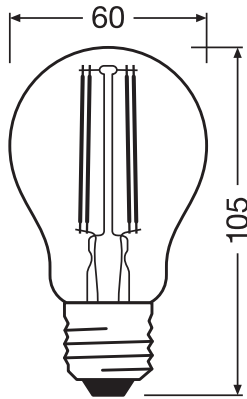

Photometrische Daten

Lichtfarbe (Bezeichnung)	Warm weiß
Lichtstromerhalt am Ende der Nennlebensdauer	0.93
Standardabweichung des Farbgleichs	≤ 6 sdc _m
Nennlichtstrom	806 lm
Lichtstrom	806 lm
Lichtausbeute	134 lm/W
Einstellbare Farbtemperatur	2700 K
Farbtemperatur	2700 K
Farbwiedergabeindex Ra	80
Flimmer-Messgröße (Pst LM)	1.0
Messgröße für Stroboskop-Effekte (SVM)	0.9

Spectral power distribution

Spectral power distribution

Lichttechnische Daten

Ausstrahlungswinkel	300 °
Startzeit	< 0.5 s

Maße & Gewicht

Produktgewicht	31,00 g
Durchmesser	60,00 mm
Länge	105,00 mm
Breite	60.00 mm
Höhe	60.00 mm
Außenkolben [PICOS]	A60