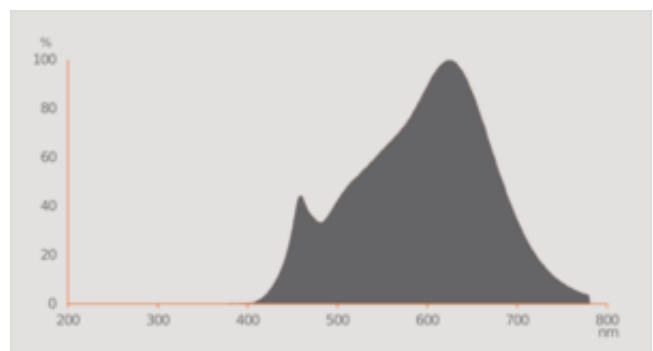

Photometrische Daten

Lichtfarbe (Bezeichnung)	Warm weiß
Lichtstromerhalt am Ende der Nennlebensdauer	0.93
Standardabweichung des Farbgleichs	≤ 6 sdc _m
Nennlichtstrom	806 lm
Lichtstrom	806 lm
Lichtausbeute	134 lm/W
Einstellbare Farbtemperatur	2700 K
Farbtemperatur	2700 K
Farbwiedergabeindex Ra	80
Flimmer-Messgröße (Pst LM)	1.0
Messgröße für Stroboskop-Effekte (SVM)	0.9

Spectral power distribution

Spectral power distribution

Lichttechnische Daten

Ausstrahlungswinkel	300 °
Startzeit	< 0.5 s

Maße & Gewicht

Produktgewicht	31,00 g
Durchmesser	60,00 mm
Länge	105,00 mm
Breite	60.00 mm
Höhe	60.00 mm
Außenkolben [PICOS]	A60