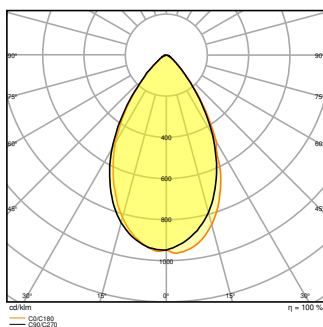

Produkteigenschaften

- Modularer Hochleistungsscheinwerfer mit bis zu 135 lm/W
- Gemeinsame oder separate Installation mit Floodlight Max Netzteil mit bis zu 40 m Abstand
- Erhältlich mit 10°, 30° und 60° symmetrischer Lichtverteilung, sowie 50°x110° asymmetrischer Abstrahlcharakteristik
- Montagebügel mit Rotationsbereich von bis zu 180°
- Abdeckscheibe aus hochtransparentem, gehärtetem Glas

TECHNISCHE DATEN

Elektrische Daten

Nennleistung	600,00 W
Nennspannung	180 V
Netzfrequenz	50...60 Hz
Nennstrom	3160 mA
Betriebsart	Externer LED-Treiber

Photometrische Daten

Lichtstrom	80500 lm
Lichtausbeute	134 lm/W
Farbtemperatur	5700 K
Lichtfarbe (Bezeichnung)	Kaltes Tageslicht
Farbwiedergabeindex Ra	≥70
Standardabweichung des Farbgleichs	< 5 sdcm
Lichtstärke	-
Flimmerarm	Ja
Flimmer-Messgröße (Pst LM)	-
Messgröße für Stroboskop-Effekte (SVM)	-
Photobiologische Risikogruppe gemäß EN62778	RG2
Ausstrahlungswinkel	60 °

Maße & Gewicht

Länge	472,00 mm
Breite	591,00 mm

Höhe	279,00 mm
Produktgewicht	15800,00 g
Kabellänge	1300 mm

Materialien & Farben

Produktfarbe	Grau
Gehäusefarbe	Grau
Gehäusematerial	Aluminium
Material Abdeckung	Glas
Material der lichtemittierenden Fläche	Glas
Glühdrahtprüfung nach IEC 60695-2-12	650 °C
Quecksilbergehalt der Lampe	0.0 mg