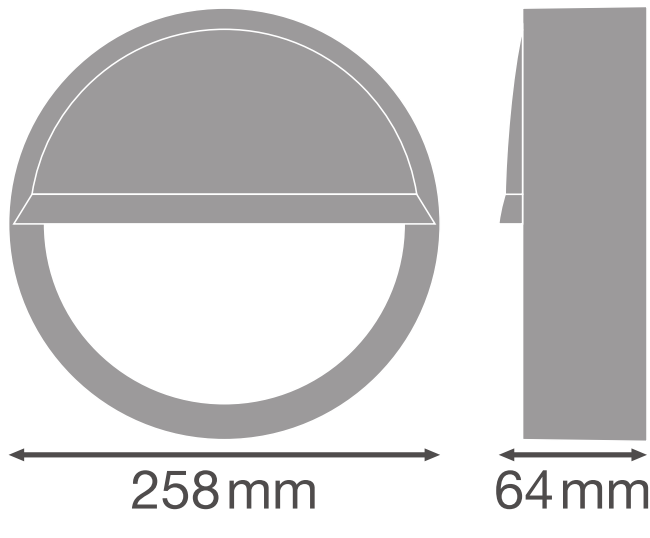

### Produkteigenschaften

- Halbvisierring für Surface Bulkhead
- Verfügbar für die 250 mm und 300 mm Versionen
- In schwarz und weiss verfügbar
- Stoßfestigkeit: IK10

TECHNISCHE DATEN

Maße & Gewicht

Durchmesser	258 mm
Höhe	64,0 mm
Produktgewicht	210,00 g

Product line drawing with numbers

Product line drawing with numbers

Materialien & Farben

Produktfarbe	Schwarz
Material Abdeckung	Polycarbonat (PC)

Anwendung & Installation

Montageort	Leuchte
------------	---------

VERPACKUNGSMFORMATIONEN

EAN	Verpackungseinheit (Stück pro Einheit)	Abmessungen (Länge x Breite x Höhe)	Bruttogewicht	Volumen
4058075375505	Faltschachtel 1	74 mm x 272 mm x 262 mm	292.00 g	5.27 dm <sup>3</sup>
4058075375512	Versandschachtel 8	550 mm x 285 mm x 315 mm	2918.00 g	49.38 dm <sup>3</sup>