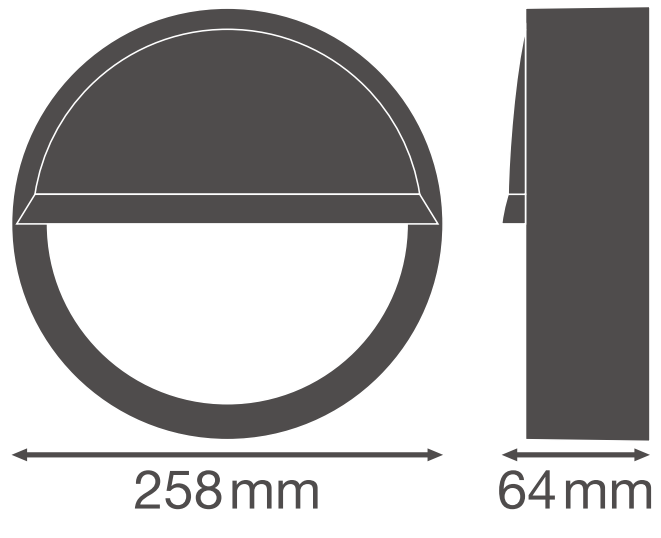

### Produkteigenschaften

- Halbvisierring für Surface Bulkhead
- Verfügbar für die 250 mm und 300 mm Versionen
- In schwarz und weiss verfügbar
- Stoßfestigkeit: IK10

TECHNISCHE DATEN

Maße & Gewicht

Durchmesser	258 mm
Höhe	64,0 mm
Produktgewicht	210,00 g

Product line drawing with numbers

Product line drawing with numbers

Materialien & Farben

Produktfarbe	Schwarz
Material Abdeckung	Polycarbonat (PC)

Anwendung & Installation

Montageort	Leuchte
------------	---------

VERPACKUNGSMFORMATIONEN

EAN	Verpackungseinheit (Stück pro Einheit)	Abmessungen (Länge x Breite x Höhe)	Bruttogewicht	Volumen
4058075375505	Faltschachtel 1	74 mm x 272 mm x 262 mm	292.00 g	5.27 dm <sup>3</sup>
4058075375512	Versandschachtel 8	550 mm x 285 mm x 315 mm	2918.00 g	49.38 dm <sup>3</sup>