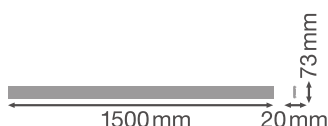

TECHNISCHE DATEN

Maße & Gewicht

Länge	1500 mm
Breite	73,0 mm
Höhe	20,0 mm
Produktgewicht	218,00 g

Materialien & Farben

Produktfarbe	Weiß
--------------	------

Anwendung & Installation

Montageort	Montage-Schiene
------------	-----------------

Zertifikate & Standards

Leuchte mit begrenzter Oberflächentemperatur "D-Zeichen"	Nein
--	------

VERPACKUNGSMITTEL

EAN	Verpackungseinheit (Stück pro Einheit)	Abmessungen (Länge x Breite x Höhe)	Bruttogewicht	Volumen
4058075284296	BAG 1	20 mm x 73 mm x 1,500 mm	225.00 g	2.19 dm ³
4058075284302	Versandschachtel 20	1,570 mm x 400 mm x 240 mm	4895.00 g	150.72 dm ³
4058075538542	Versandschachtel 40	1,570 mm x 400 mm x 220 mm	9667.00 g	138.16 dm ³