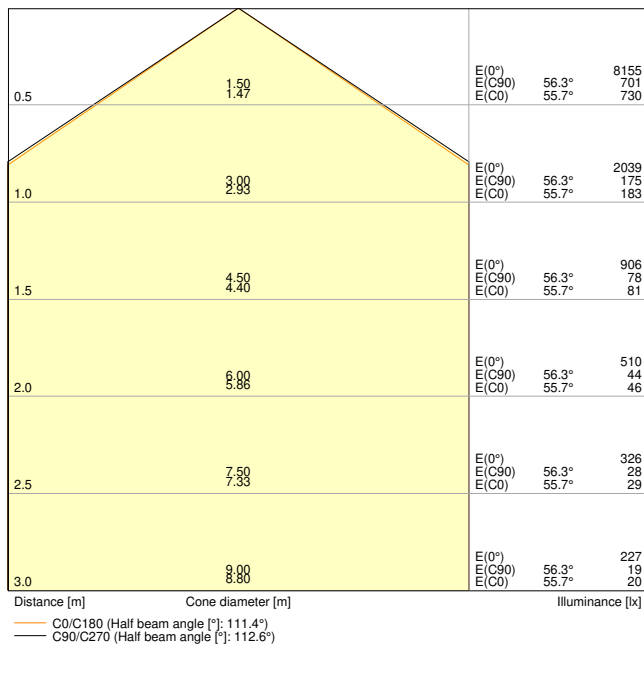

Produkteigenschaften

- Hohe Lichtausbeute: bis zu 139 lm/W
- Schutzart: IP65
- Ausstrahlungswinkel: 110°

TECHNISCHE DATEN

Elektrische Daten

Nennleistung	46,00 W
Nennspannung	220...240 V
Nennstrom	215 mA
Einschaltstrom	29 A
Einschaltstromdauer T_{h50}	180 μ s
Max. Anzahl der Leuchten Leitungsschutzschalter B16	13
Max. Anz. Leucht. an Sicherungsaut. C10 A	21
Max. Anzahl der Leuchten Leitungsschutzschalter C16	36
Netzleistungsfaktor λ	> 0,90
Oberschwingungsgehalt	< 20 %
Schutzklasse	I
Betriebsart	Integrierter LED-Treiber

Photometrische Daten

Lichtstrom	5750 lm
Lichtausbeute	125 lm/W
Farbtemperatur	3000 K
Lichtfarbe (Bezeichnung)	Kalt weiß
Farbwiedergabeindex Ra	> 80
Standardabweichung des Farbabgleichs	4 sdc _m
Flimmerarm	Ja
Flimmer-Messgröße (Pst LM)	≤ 1
Messgröße für Stroboskop-Effekte (SVM)	≤ 0.4
Photobiologische Risikogruppe gemäß EN62778	RG0
Ausstrahlungswinkel	110 °

LDC typ cone

LDC typ polar

Maße & Gewicht

Länge	1500,00 mm
Breite	82,00 mm
Höhe	68,00 mm
Produktgewicht	1740,00 g

Materialien & Farben

Produktfarbe	Grau
Gehäusefarbe	Grau
Gehäusematerial	Polycarbonat (PC)
Material Abdeckung	Polycarbonat (PC)