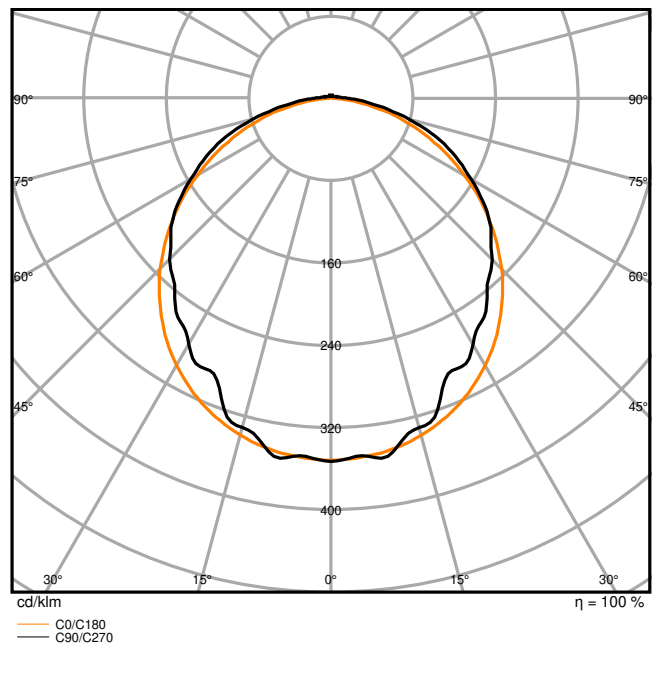

Produkteigenschaften

- Hohe Lichtausbeute: bis zu 139 lm/W
- Schutzart: IP65
- Ausstrahlungswinkel: 110°

TECHNISCHE DATEN

Elektrische Daten

Nennleistung	46,00 W
Nennspannung	220...240 V
Nennstrom	215 mA
Einschaltstrom	29 A
Einschaltstromdauer T_{h50}	180 μ s
Max. Anzahl der Leuchten Leitungsschutzschalter B16	13
Max. Anz. Leucht. an Sicherungsaut. C10 A	21
Max. Anzahl der Leuchten Leitungsschutzschalter C16	36
Netzleistungsfaktor λ	> 0,90
Oberschwingungsgehalt	< 20 %
Schutzklasse	I
Betriebsart	Integrierter LED-Treiber

Photometrische Daten

Lichtstrom	5750 lm
Lichtausbeute	125 lm/W
Farbtemperatur	3000 K
Lichtfarbe (Bezeichnung)	Kalt weiß
Farbwiedergabeindex Ra	> 80
Standardabweichung des Farbabgleichs	4 sdc _m
Flimmerarm	Ja
Flimmer-Messgröße (Pst LM)	≤ 1
Messgröße für Stroboskop-Effekte (SVM)	≤ 0.4
Photobiologische Risikogruppe gemäß EN62778	RG0
Ausstrahlungswinkel	110 °

LDC typ cone

LDC typ polar

Maße & Gewicht

Länge	1500,00 mm
Breite	82,00 mm
Höhe	68,00 mm
Produktgewicht	1740,00 g

Materialien & Farben

Produktfarbe	Grau
Gehäusefarbe	Grau
Gehäusematerial	Polycarbonat (PC)
Material Abdeckung	Polycarbonat (PC)