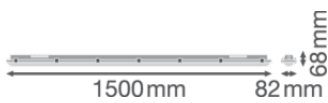

Produkteigenschaften

- Hohe Lichtausbeute: bis zu 139 lm/W
- Schutzart: IP65
- Ausstrahlungswinkel: 110°

TECHNISCHE DATEN

Elektrische Daten

Nennleistung	46,00 W
Nennspannung	220...240 V
Nennstrom	215 mA
Einschaltstrom	29 A
Einschaltstromdauer T_{h50}	180 μ s
Max. Anzahl der Leuchten Leitungsschutzschalter B16	13
Max. Anz. Leucht. an Sicherungsaut. C10 A	21
Max. Anzahl der Leuchten Leitungsschutzschalter C16	36
Netzleistungsfaktor λ	> 0,90
Oberschwingungsgehalt	< 20 %
Schutzklasse	I
Betriebsart	Integrierter LED-Treiber

Photometrische Daten

Lichtstrom	5750 lm
Lichtausbeute	125 lm/W
Farbtemperatur	3000 K
Lichtfarbe (Bezeichnung)	Kalt weiß
Farbwiedergabeindex Ra	> 80
Standardabweichung des Farbabgleichs	4 sdc _m
Flimmerarm	Ja
Flimmer-Messgröße (Pst LM)	≤ 1
Messgröße für Stroboskop-Effekte (SVM)	≤ 0.4
Photobiologische Risikogruppe gemäß EN62778	RG0
Ausstrahlungswinkel	110 °

LDC typ cone

LDC typ polar

Maße & Gewicht

Länge	1500,00 mm
Breite	82,00 mm
Höhe	68,00 mm
Produktgewicht	1740,00 g

Materialien & Farben

Produktfarbe	Grau
Gehäusefarbe	Grau
Gehäusematerial	Polycarbonat (PC)
Material Abdeckung	Polycarbonat (PC)