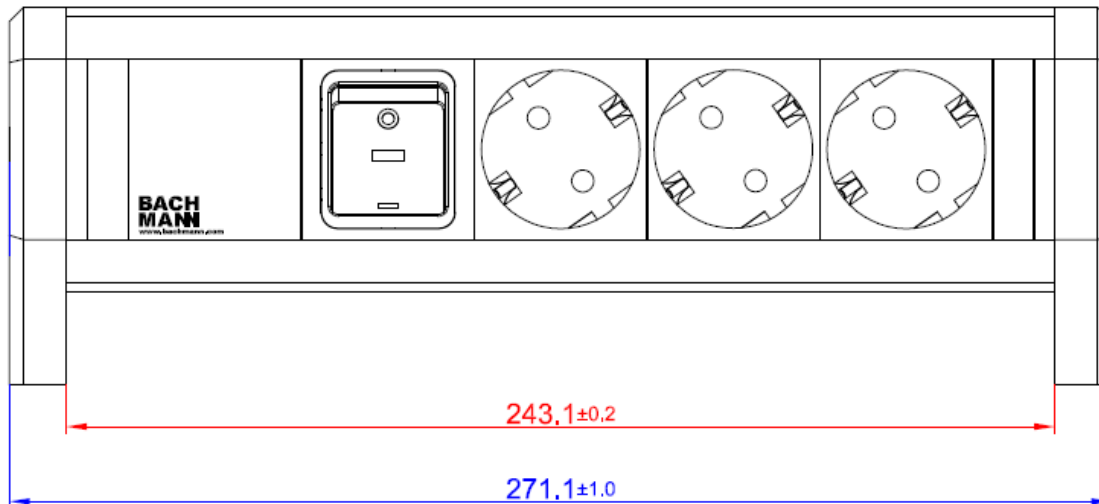

Skizze / Bild

DESK Steckdosenleiste mit Kinderschutz, 1xSchalter 3xSchutzkontaktsteckdosen	DESK power strip with child protection, 1xswitch 3xGerman socket outlets
Steckdosen: <ul style="list-style-type: none"> • 3 x Schutzkontakt • 16A, AC 250V, 3680W • Mit Schalter grün, 2-polig beleuchtet 	Sockets: <ul style="list-style-type: none"> • 3 x German type socket outlet • 16A, AC 250V, 3680W • With switch green, 2-pole illuminated
Anschluss: <ul style="list-style-type: none"> • Stromein –und Ausgang via Wieland GST18i3 schwarz 	Connection: <ul style="list-style-type: none"> • Power input and output via Wieland GST18i3 black
Profil: <ul style="list-style-type: none"> • Eloxiertes Aluminium 	Profile: <ul style="list-style-type: none"> • Anodised aluminium
Kunststoff: <ul style="list-style-type: none"> • PA 6 GF, schwarz 	Plastic material: <ul style="list-style-type: none"> • PA 6 GF, black
Endkappen: <ul style="list-style-type: none"> • Genietet, nicht wiederanschließbar 	Endcaps: <ul style="list-style-type: none"> • With rivets, non rewirable
Abmessungen (Länge x Breite x Höhe) in mm: <ul style="list-style-type: none"> • 271 x 70 x 90 mm 	Measurements (length x width x height) <ul style="list-style-type: none"> • 271 x 70 x 90 mm
Lieferform: <ul style="list-style-type: none"> • Im Polybeutel verpackt 	Packing: <ul style="list-style-type: none"> • In polybag
Lieferumfang: <ul style="list-style-type: none"> • 1x Steckdoseneinheit DESK 	Extent of delivery: <ul style="list-style-type: none"> • 1x PDU DESK