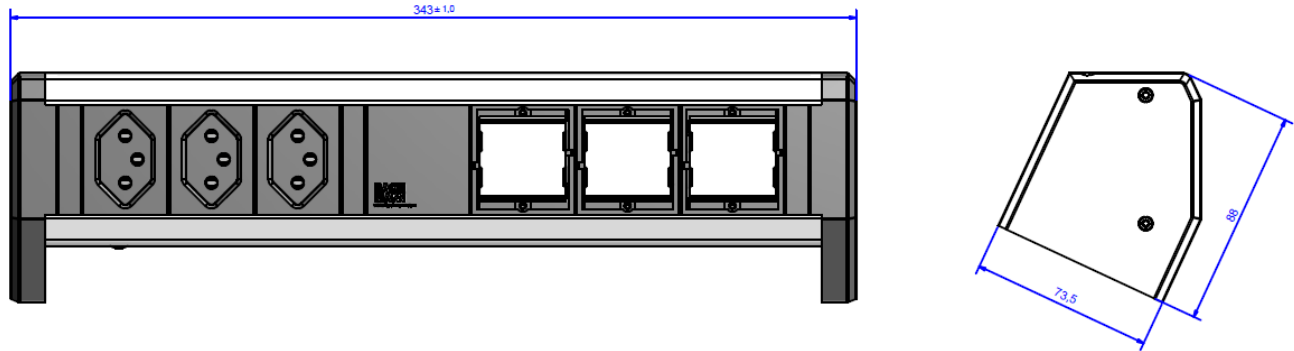

Skizze / Bild

DESK 3xCH Steckdosen Schweiz 3xAbdeckung für Custom Module; Stromein- und ausgang GST18 Steckdosen: <ul style="list-style-type: none"> nach SN SEV 6534-1:1991 2-polig mit Schutzkontakt; 10A/2300W, AC230V, IP20, Schwarz 	DESK 3xUTE French socket outlets 3xcover for custom modules power in- and output GST18 Steckdosen: <ul style="list-style-type: none"> SN SEV 6534-1:1991; 2-pole with earthing contact; 10A/2300W, AC230V, IP20, black
Custom Module: <ul style="list-style-type: none"> 3x ABD für Custom Module 	Custom Module: <ul style="list-style-type: none"> 3x cover for custom modules
Anschluss: <ul style="list-style-type: none"> Nicht wiederanschließbar, Endkappen genietet Stromein- und Ausgang GST18 Buchse schwarz 	Connection: <ul style="list-style-type: none"> Non-rewireable, riveted endcaps Power in- and output GST18 black
Befestigung: <ul style="list-style-type: none"> Über Haltewinkel (nicht im Lieferumfang) 	Mounting: <ul style="list-style-type: none"> Via holding flanges (not in content of delivery)
Material: <ul style="list-style-type: none"> Kunststoff: PA6 GF 30 V1 , Glühdraht-Prüfung bis 850°C Profil: eloxiertes Aluminium 	Material: <ul style="list-style-type: none"> Plastic: PA6 GF 30 V1, glow wire resistant up to 850°C Profile: Aluminum anodized
Abmessungen: <ul style="list-style-type: none"> 343 x73,5x88mm 	Measurements: <ul style="list-style-type: none"> 343 x73,5x88mm
Lieferform: <ul style="list-style-type: none"> In Kartonbox verpackt 	Packing: <ul style="list-style-type: none"> In carton box
Lieferumfang: <ul style="list-style-type: none"> 1x Steckdosenleiste 	Extent of delivery: <ul style="list-style-type: none"> 1x socket strip